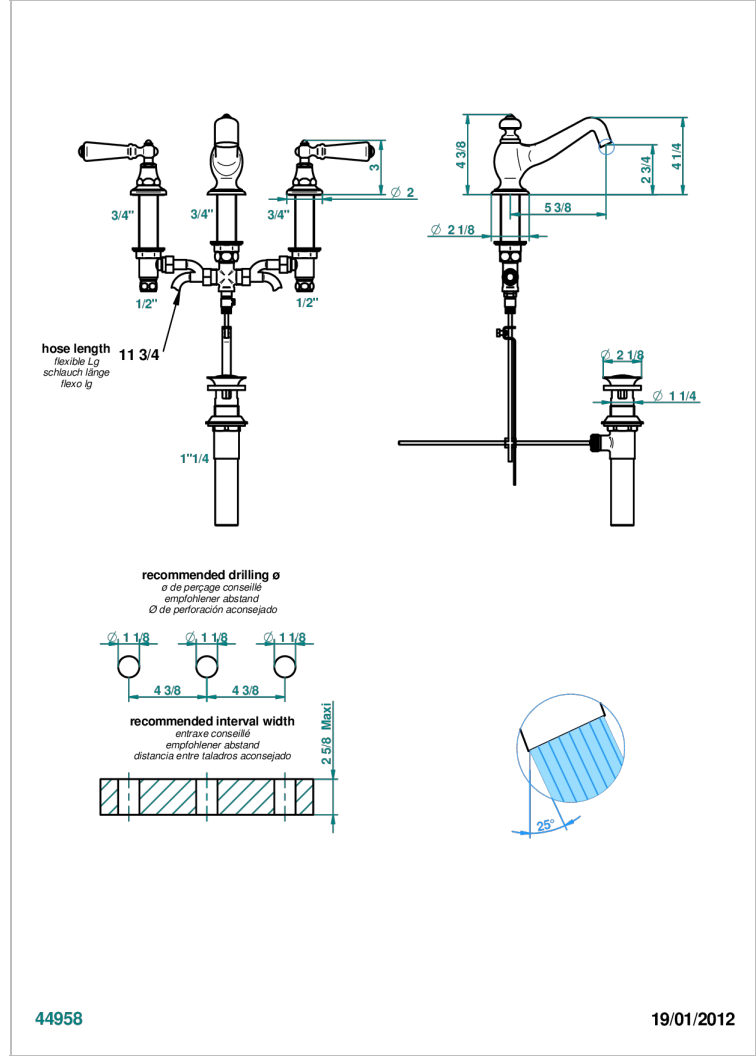

BROADWAY A MANETTES

A04-151M/US

Mélangeur de lavabo 3 trous avec vidage, serrage marbre, standard américain

THG[®]
PARIS

CARACTÉRISTIQUES

- Laiton sans plomb
- Têtes à disques céramique 1/2" 1/4 tour
- Bec à écoulement libre
- Adapté pour les plans vasques grande épaisseur
- Vidage et raccordements aux standards US

SPECIFICATIONS TECHNIQUES

- Recommandé : 3 bars (max. 5 bars) - Advised : 43,5 psi (max. 72 psi)
- 5,7 l/min à 3 bars (1.5 gpm at 43.5 psi)

FINITIONS DISPONIBLES

Bronze clair - D01
Chromé - A02
Chromé / doré - G02
Chromé mat - C02
Doré brillant - F01
Doré mat - F07