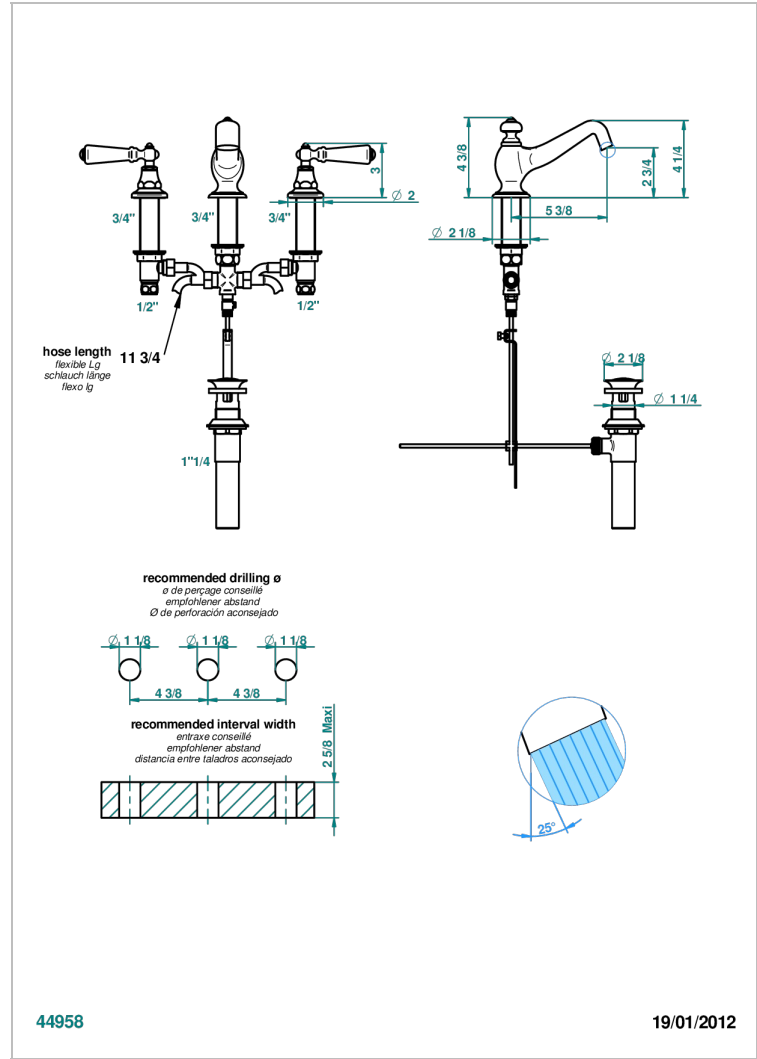

BROADWAY CON MANETAS

A04-151M/US

Rim mounted 3-hole basin mixer with waste for marble

THG[®]
PARIS

CARACTERÍSTICAS

- Broadway con manetas
- Rim mounted 3-hole basin mixer with waste for marble

ESPECIFICACIONES TÉCNICAS

- Recommandé : 3 bars (max. 5 bars) - Advised : 43,5 psi (max. 72 psi)
- 5,7 l/min à 3 bars (1.5 gpm at 43.5 psi)

ACABADOS DISPONIBLES

Bronce claro - D01
Cerámica negra mate - D30
Cobre viejo mate - H07
Cromo - A02
Cromo / dorado - G02
Cromo mate - C02