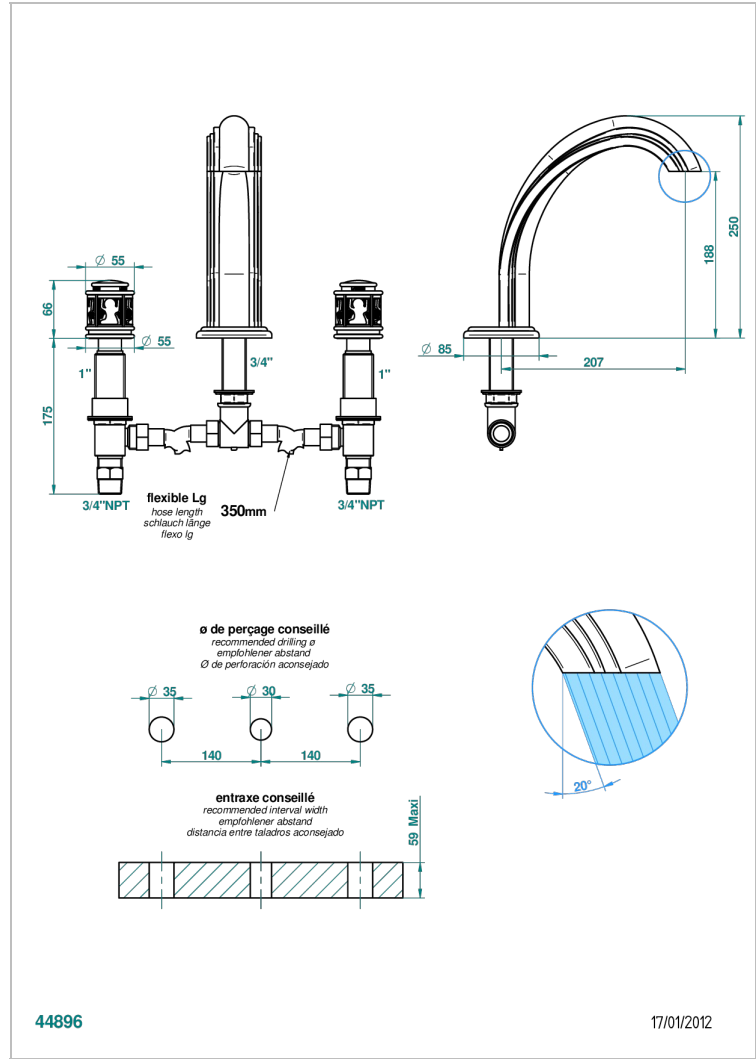

Mélangeur de bain simple sur gorge avec bec super goliath - standard américain -

### CARACTÉRISTIQUES

- Laiton sans plomb
- Têtes à disques céramique 3/4" 1/4 tour
- Bec à écoulement libre
- Bec grand modèle
- Raccordements aux standards US