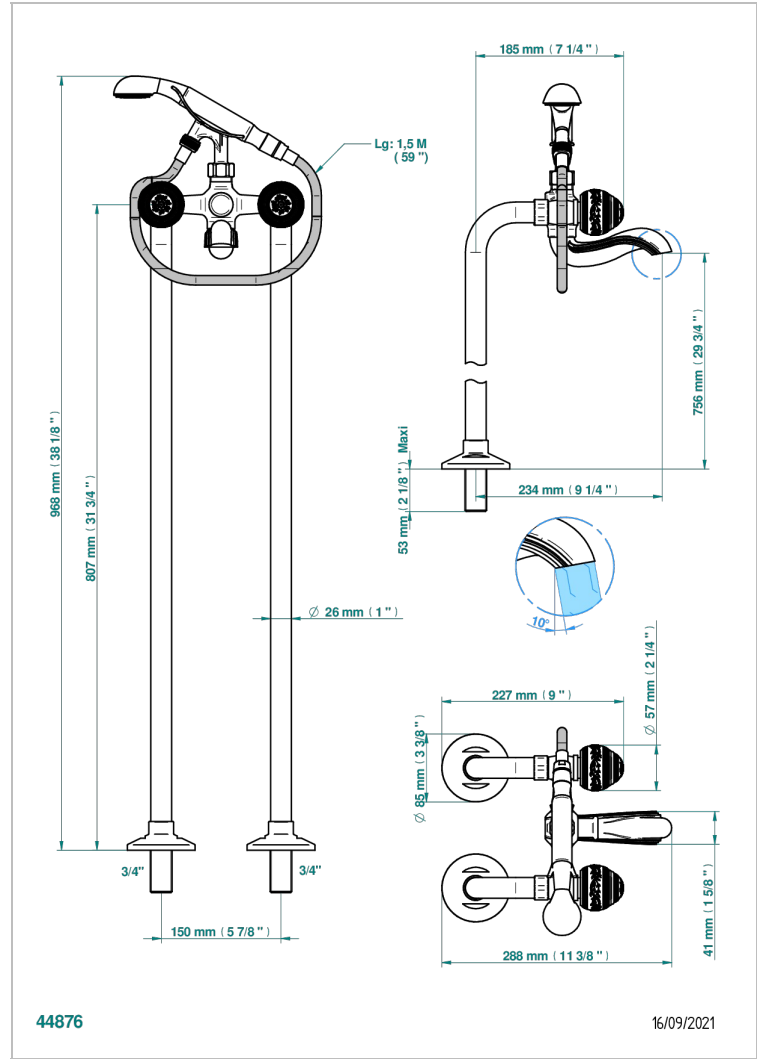

MARQUISE BLANC DECOR PLATINE

A7G-13CS

Mélangeur bain douche sur colonnes pour fixation au sol

THG
PARIS

CARACTÉRISTIQUES

- Têtes à disques céramique 1/2" 1/4 tour
- Bec à écoulement libre
- Entraxe 150 mm
- Livré avec raccords excentrés en laiton
- Inverseur automatique
- Flexible métallique 1,5 m double agrafage
- Douchette en laiton avec tapis Easyclean, réducteur de débit et clapet anti-retour
- Fourni avec colonnes Ø 26 mm
- Il est fortement recommandé d'utiliser la platine 13800A pour le raccordement au sol
- ACS : 21ACCLY034

SPECIFICATIONS TECHNIQUES

- Recommandé : 3 bars (max. 5 bars) - Advised : 43,5 psi (max. 72 psi)
- Bec : 75 l/min à 3 bars - Douchette : 9,5 l/min à 3 bars
- Spout : 19,8 gpm at 43.5 psi - Handshower : 2.5 gpm at 43.5 psi