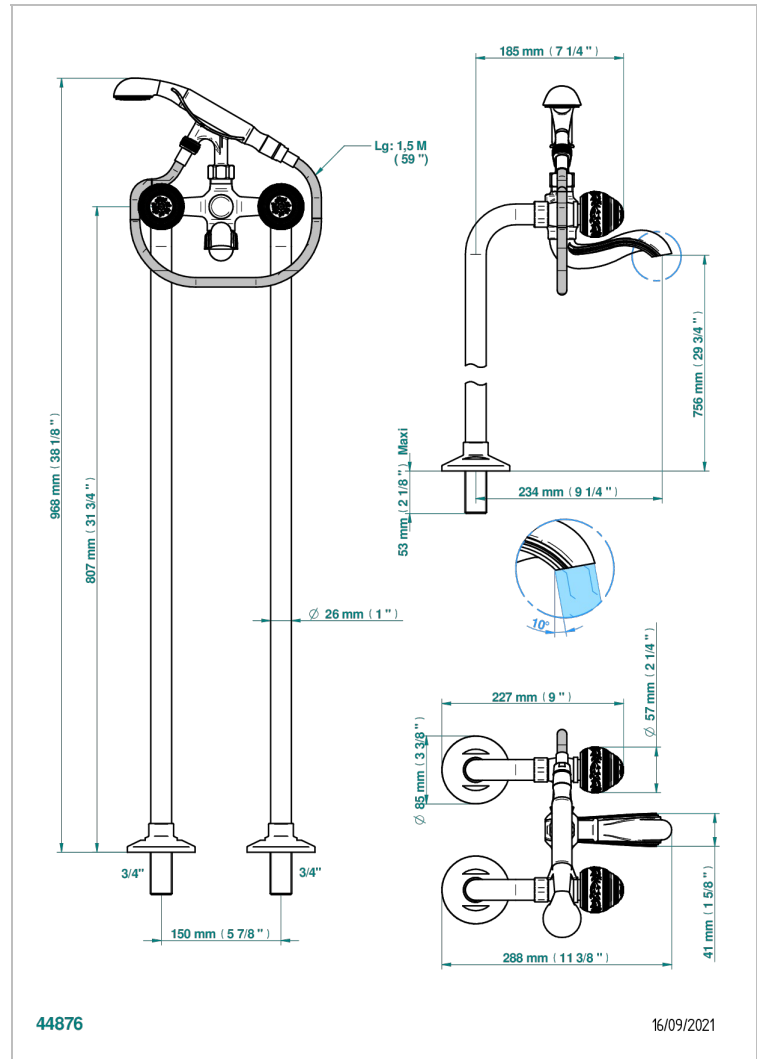

MARQUISE DECORACION EN PLATINO

A7G-13CS

Monobloc baÑo/ducha con columnas para fijaci3n al suelo

THG[®]
PARIS

CARACTERÍSTICAS

- ACS : 21ACCLY034

ESPECIFICACIONES TÉCNICAS

- Recommandé : 3 bars (max. 5 bars) - Advised : 43,5 psi (max. 72 psi)
- Bec : 75 l/min à 3 bars - Douchette : 9,5 l/min à 3 bars
- Spout : 19,8 gpm at 43.5 psi - Handshower : 2.5 gpm at 43.5 psi

ESTÁNDAR

ACABADOS DISPONIBLES

Bronce claro - D01
Cerámica negra mate - D30
Cobre viejo mate - H07
Cromo - A02
Cromo / dorado - G02
Cromo mate - C02

Dorado - F01
Dorado mate - F07
Dorado pálido - F30
Dorado pálido mate (sin barniz) - F31
Níquel - B01
Níquel mate - C01