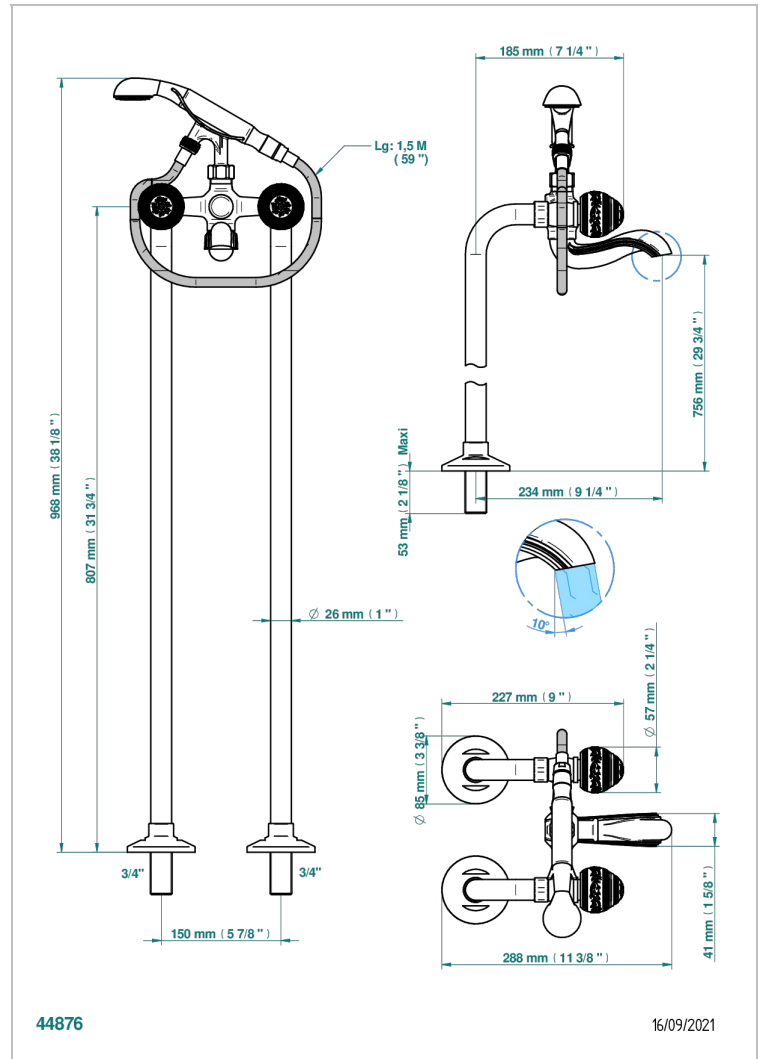

MARQUISE DECORACION EN PLATINO

A7G-13CS

Monobloc baÑo/ducha con columnas para fijaci3n al suelo

THG
PARIS

CARACTERÍSTICAS

- ACS : 21ACCLY034

ESPECIFICACIONES TÉCNICAS

- Recommandé : 3 bars (max. 5 bars) - Advised : 43,5 psi (max. 72 psi)
- Bec : 75 l/min à 3 bars - Douchette : 9,5 l/min à 3 bars
- Spout : 19,8 gpm at 43.5 psi - Handshower : 2.5 gpm at 43.5 psi

ESTÁNDAR

PRODUCTOS RELACIONADOS

- Ref. G00-13800A Set of installation for tub filler

ACABADOS DISPONIBLES

Bronce claro - D01
Cerámica negra mate - D30
Cobre viejo mate - H07
Cromo - A02
Cromo / dorado - G02
Cromo mate - C02