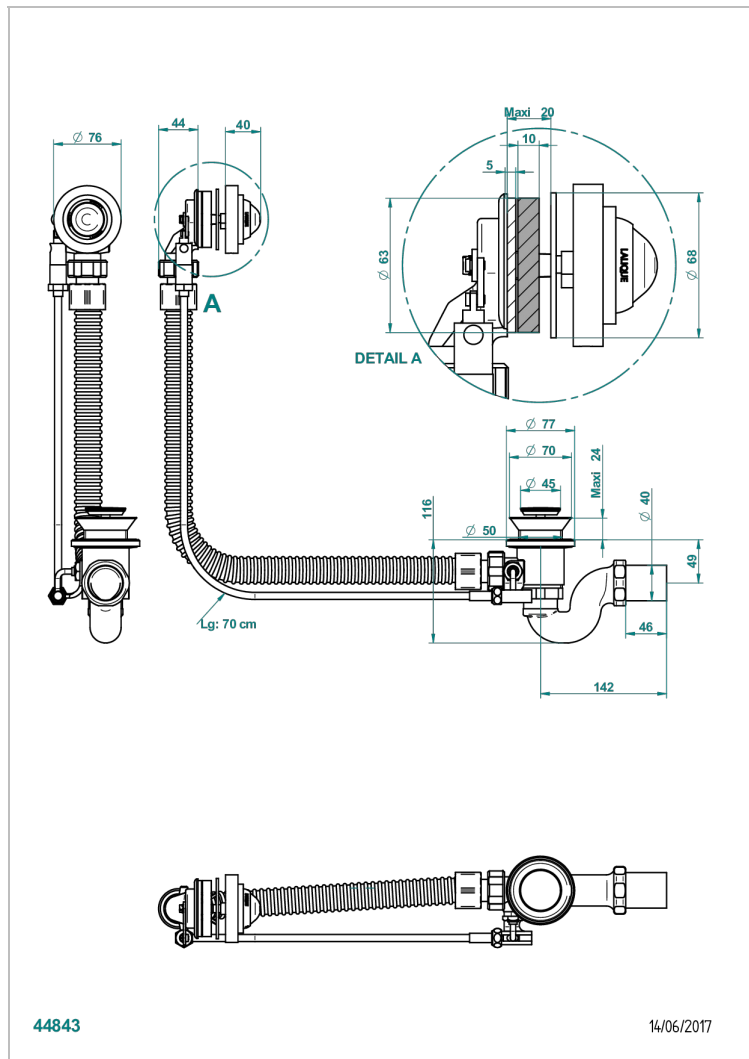

PANTHERE CRISTAL CLAIR

A2H-300/70

Vidage automatique pour baignoire câble lg 70 cm

THG[®]
PARIS

CARACTÉRISTIQUES

- Panthère Cristal clair
- Vidage automatique pour baignoire câble lg 70 cm

FINITIONS DISPONIBLES