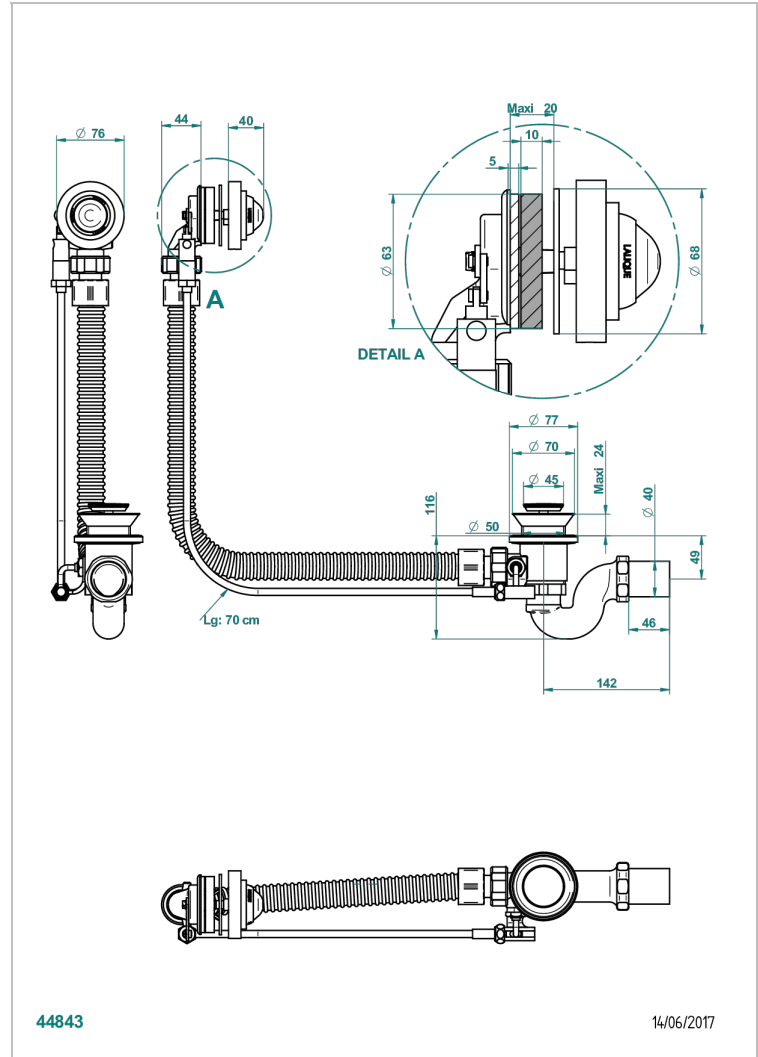

PANTHERE CRISTAL CLARO

A2H-300/70

Desagüe automatico de bañera lg 70 cm

THG[®]
PARIS

CARACTERÍSTICAS

- Panthère cristal claro
- Desagüe automatico de bañera lg 70 cm

ACABADOS DISPONIBLES

Cromo - A02
Pvd blush - H62
Pvd blush mate - H60
Pvd color latón - H49
Pvd color latón mate - H50
Pvd color níquel - H55