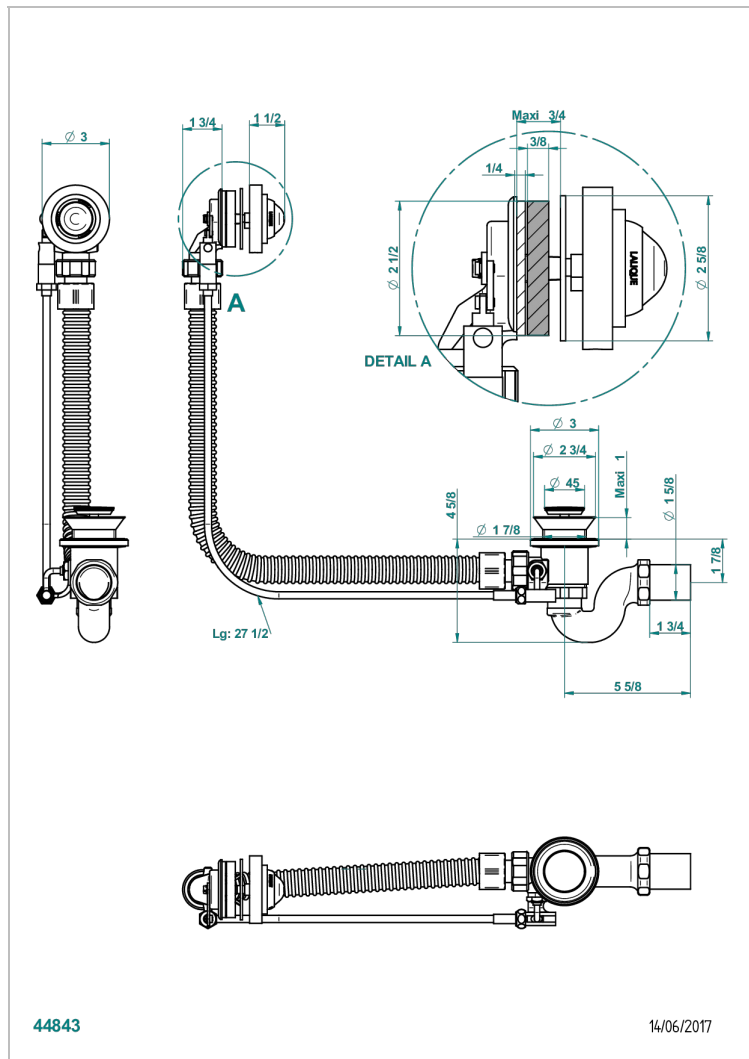

PANTHERE CRISTAL CLAIR

A2H-300/70

Vidage automatique pour baignoire câble lg 70 cm

THG[®]
PARIS

CARACTÉRISTIQUES

- Panthère Cristal clair
- Vidage automatique pour baignoire câble lg 70 cm

FINITIONS DISPONIBLES