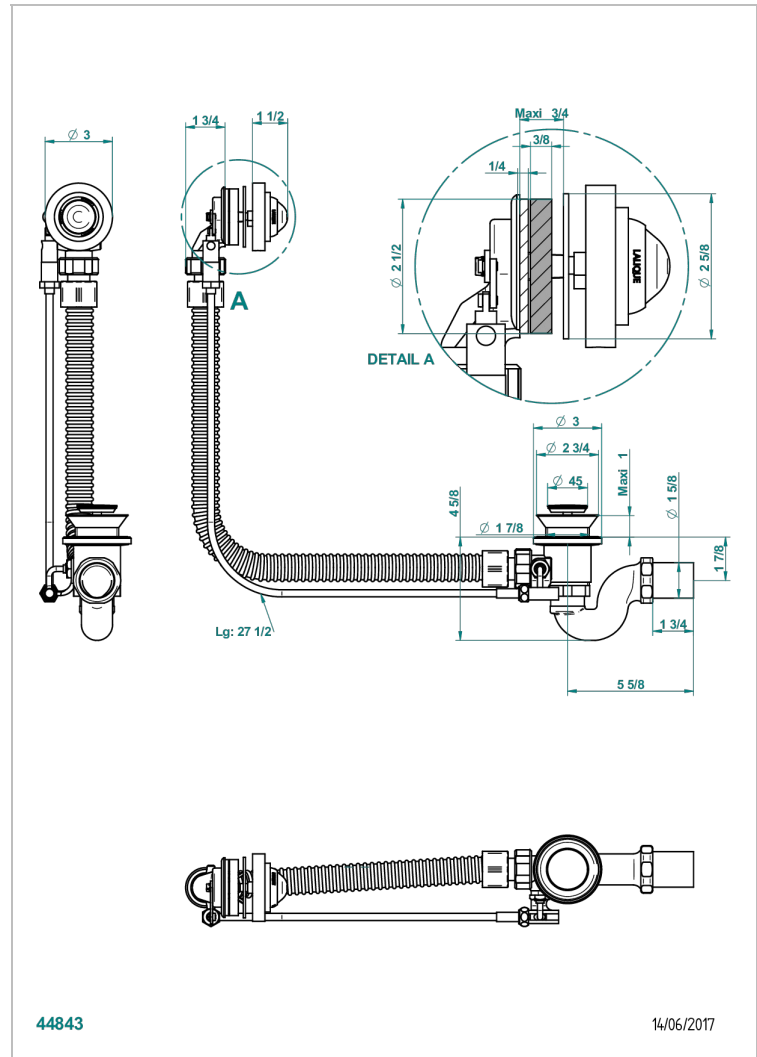

# PANTHERE CRISTAL CLARO

A2H-300/70

Desagüe automatico de bañera lg 70 cm

THG<sup>®</sup>  
PARIS

44843

14/06/2017

## CARACTERÍSTICAS

- Panthère cristal claro
- Desagüe automatico de bañera lg 70 cm