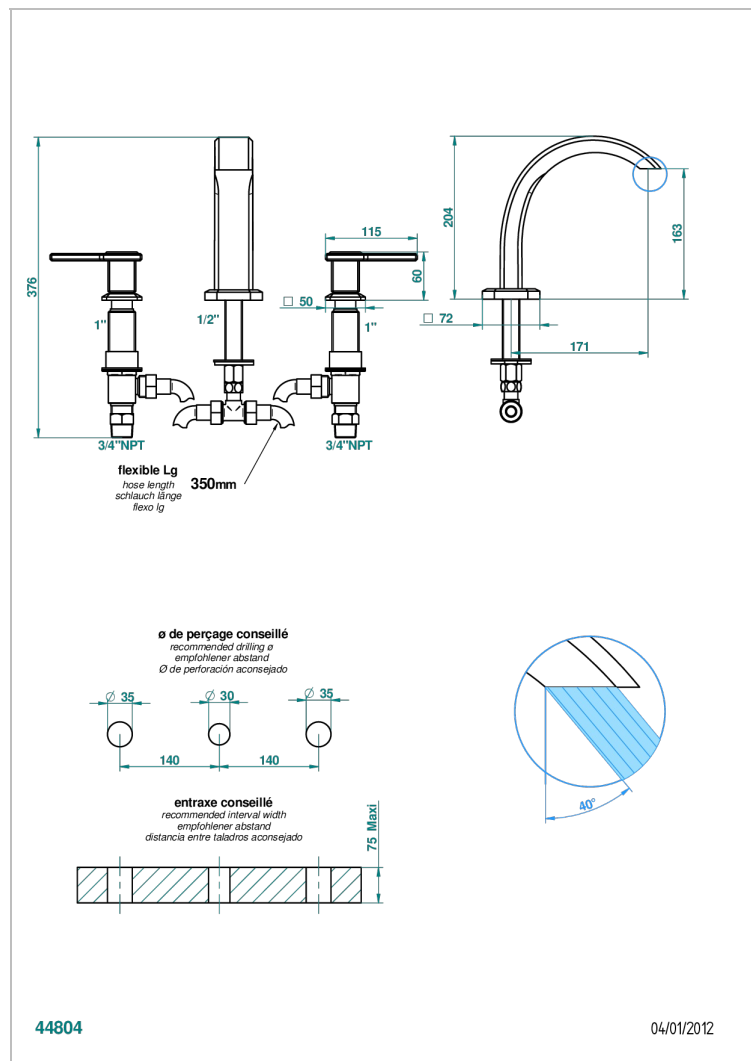

METROPOLIS CRISTAL CLAIR A MANETTES

A2B-25US

Mélangeur de bain simple sur gorge avec bec goliath - standard américain

CARACTÉRISTIQUES

- ASME : ASME A112.18.1-2011/CSA B125.1-11

CERTIFICATIONS

FINITIONS DISPONIBLES

Vieux nickel - H28