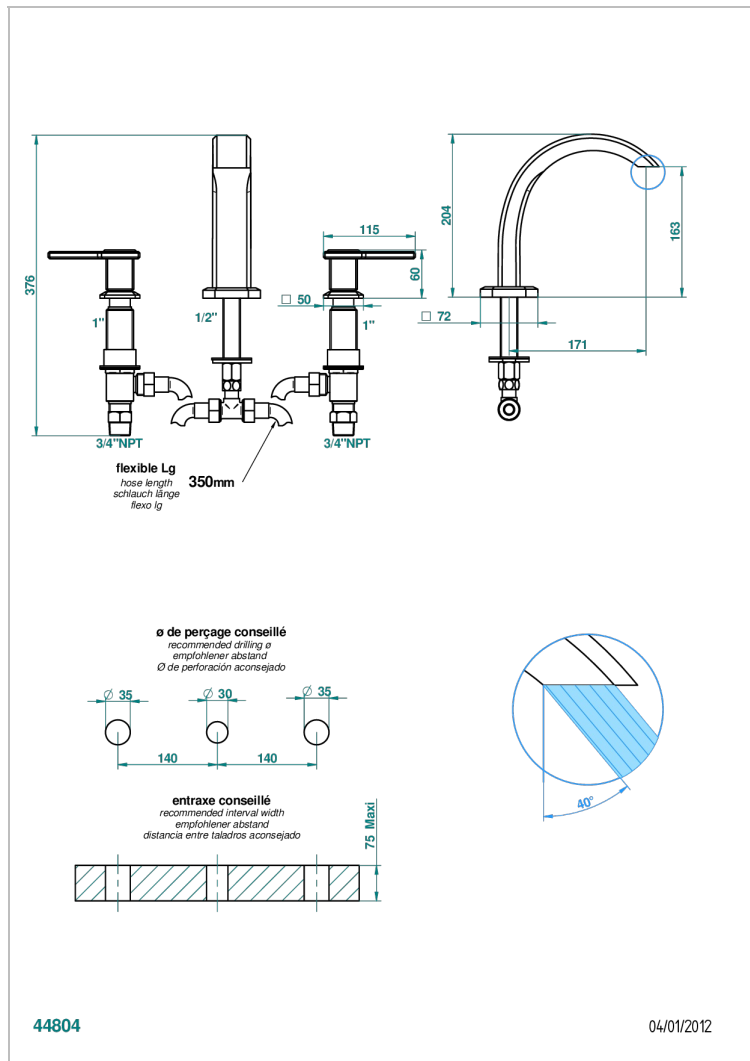

METROPOLIS CRISTAL CLARO CON MANETAS

A2B-25US

Mélangeur de bain simple sur gorge avec bec goliath - standard américain

CARACTERÍSTICAS

- ASME : ASME A112.18.1-2011/CSA B125.1-11

ESTÁNDAR

ACABADOS DISPONIBLES