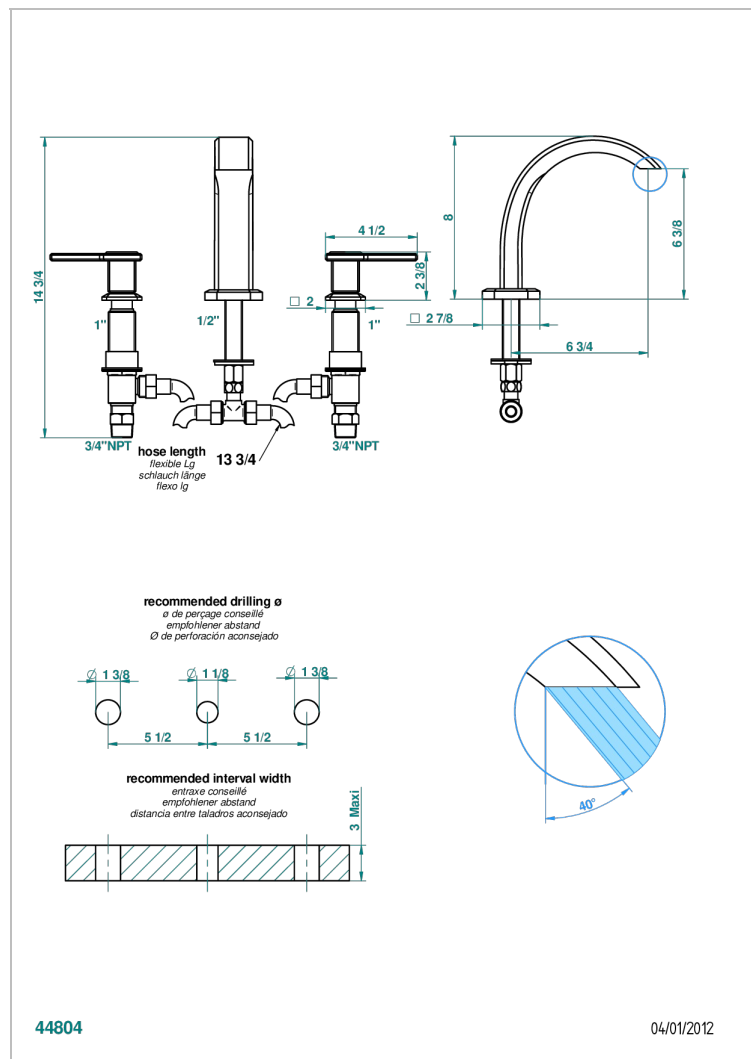

METROPOLIS CRISTAL CLAIR A MANETTES

A2B-25US

Mélangeur de bain simple sur gorge avec bec goliath - standard américain

CARACTÉRISTIQUES

- ASME : ASME A112.18.1-2011/CSA B125.1-11

CERTIFICATIONS

FINITIONS DISPONIBLES

Vieux nickel - H28