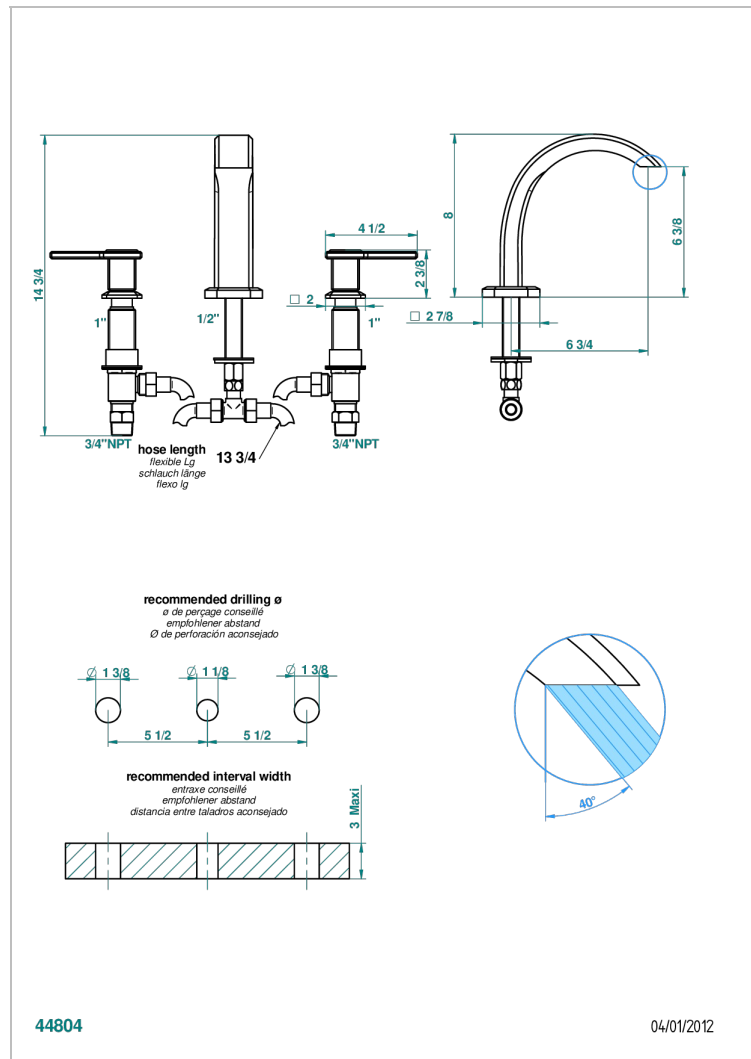

METROPOLIS CRISTAL CLARO CON MANETAS

A2B-25US

Mélangeur de bain simple sur gorge avec bec goliath - standard américain

CARACTERÍSTICAS

- ASME : ASME A112.18.1-2011/CSA B125.1-11

ESTÁNDAR

ACABADOS DISPONIBLES