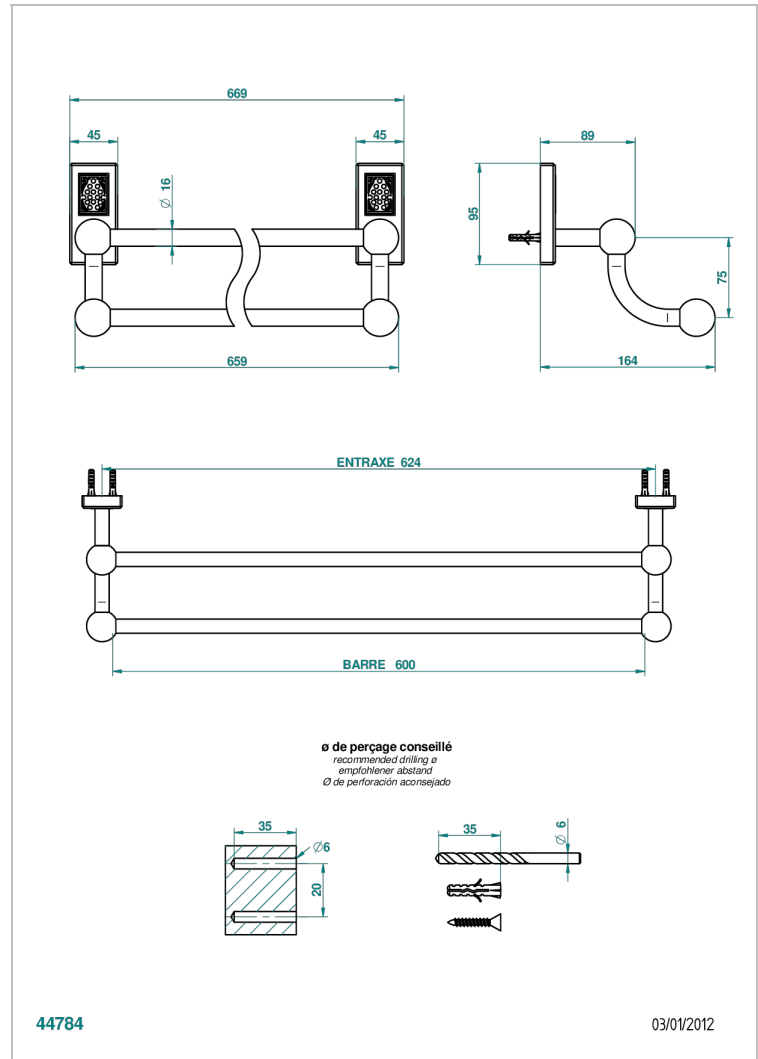

METROPOLIS CRISTAL CLAIR A MANETTES

A2B-516/60

Porte-serviettes avec 2 barres fixes long. 600 mm

THG
PARIS

CARACTÉRISTIQUES

- Métropolis Cristal clair à manettes
- Porte-serviettes avec 2 barres fixes long. 600 mm

Vieux nickel - H28

44784

03/01/2012