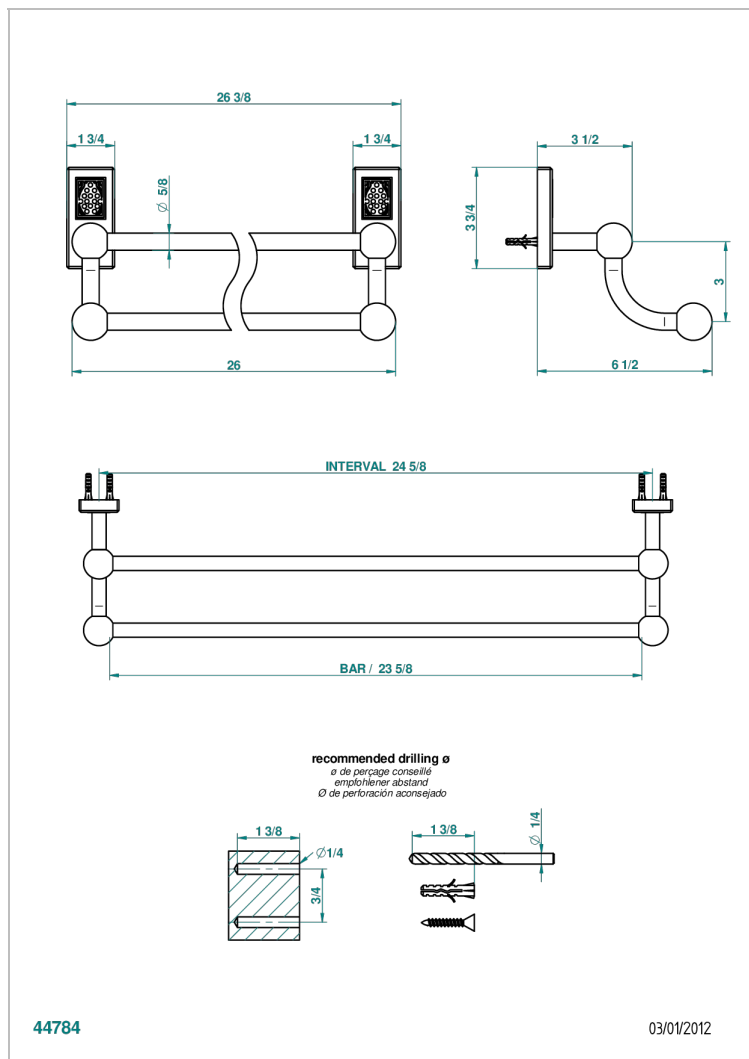

METROPOLIS CRISTAL CLAIR A MANETTES

A2B-516/60

Porte-serviettes avec 2 barres fixes long. 600 mm

CARACTÉRISTIQUES

- Métropolis Cristal clair à manettes
- Porte-serviettes avec 2 barres fixes long. 600 mm

FINITIONS DISPONIBLES

Vieux nickel - H28