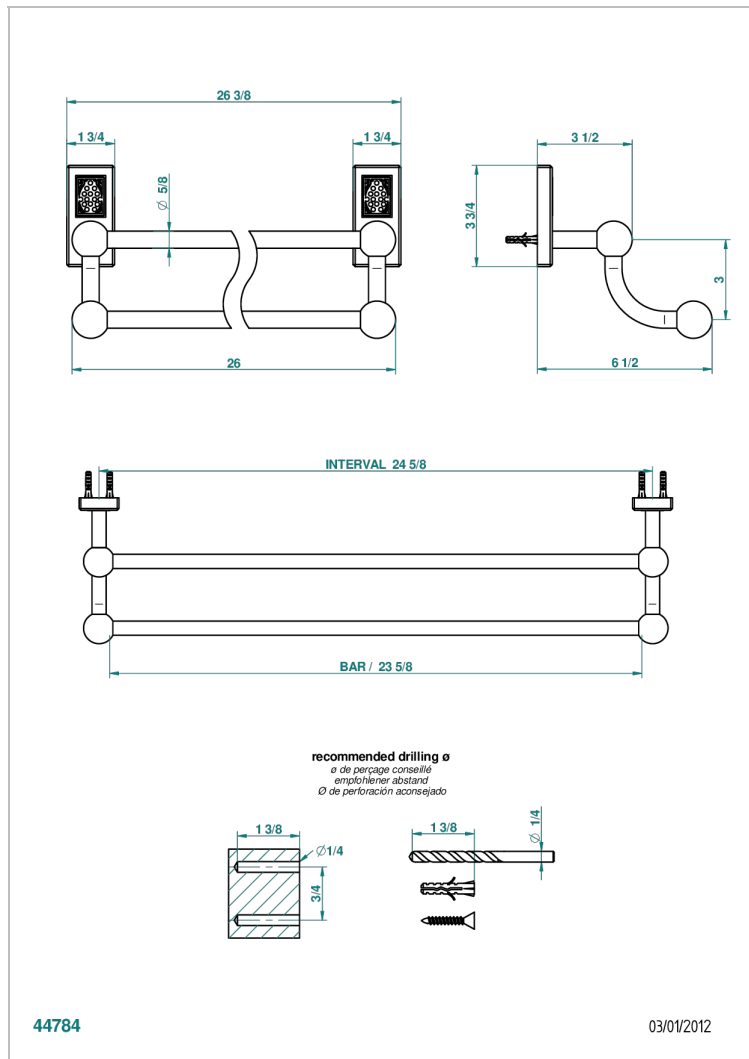

METROPOLIS CRISTAL CLARO CON MANETAS

A2B-516/60

Towel rail, 2 fixed rails, length: 600 mm

CARACTERÍSTICAS

- Métropolis cristal claro con manetas
- Towel rail, 2 fixed rails, length: 600 mm

ACABADOS DISPONIBLES