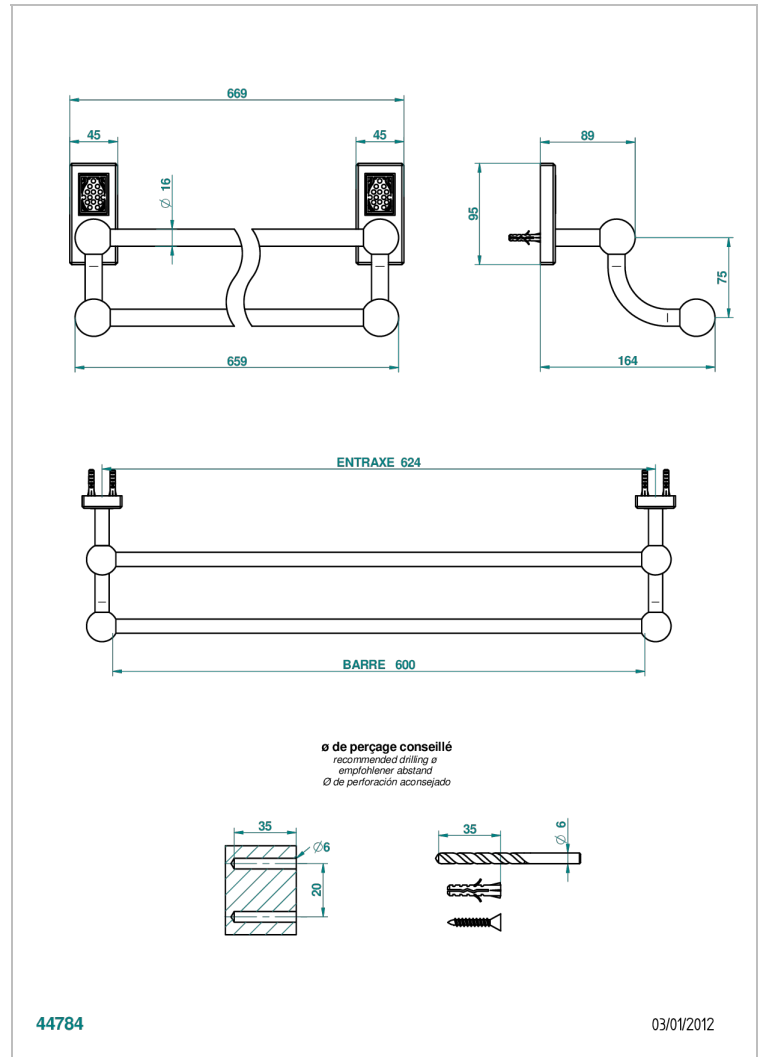

METROPOLIS CRISTAL CLAIR A MANETTES

A2B-516/60

Porte-serviettes avec 2 barres fixes long. 600 mm

THG
PARIS

CARACTÉRISTIQUES

- Métropolis Cristal clair à manettes
- Porte-serviettes avec 2 barres fixes long. 600 mm

Vieux nickel - H28