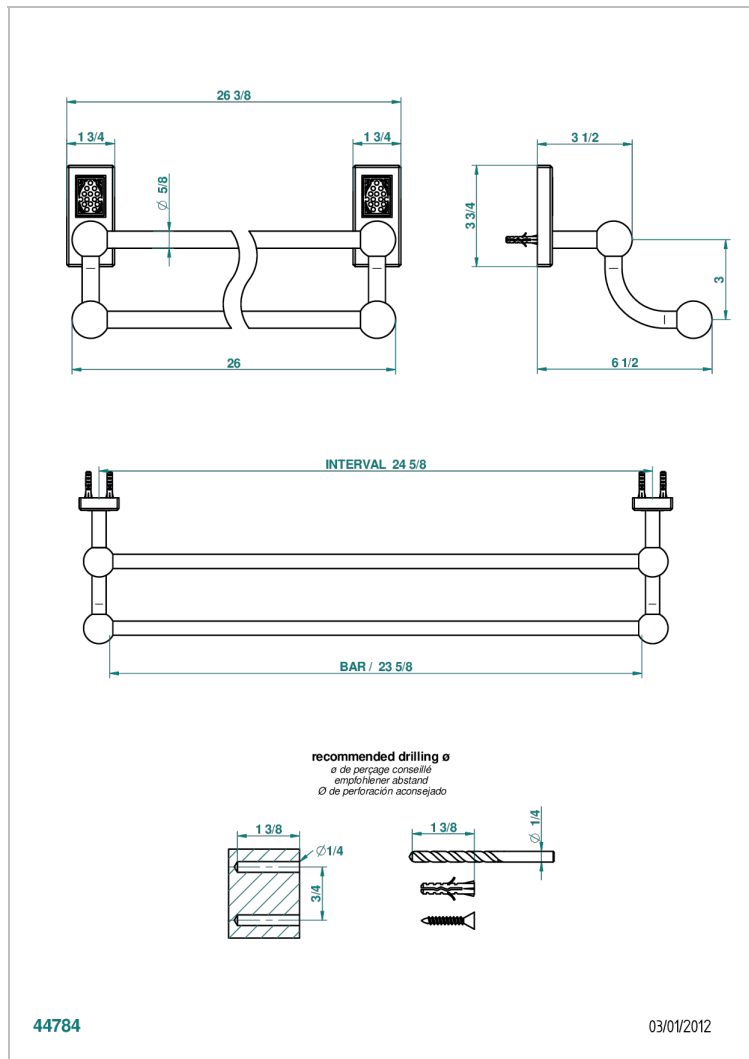

METROPOLIS CRISTAL CLAIR A MANETTES

A2B-516/60

Porte-serviettes avec 2 barres fixes long. 600 mm

CARACTÉRISTIQUES

- Métropolis Cristal clair à manettes
- Porte-serviettes avec 2 barres fixes long. 600 mm

FINITIONS DISPONIBLES

Vieux nickel - H28