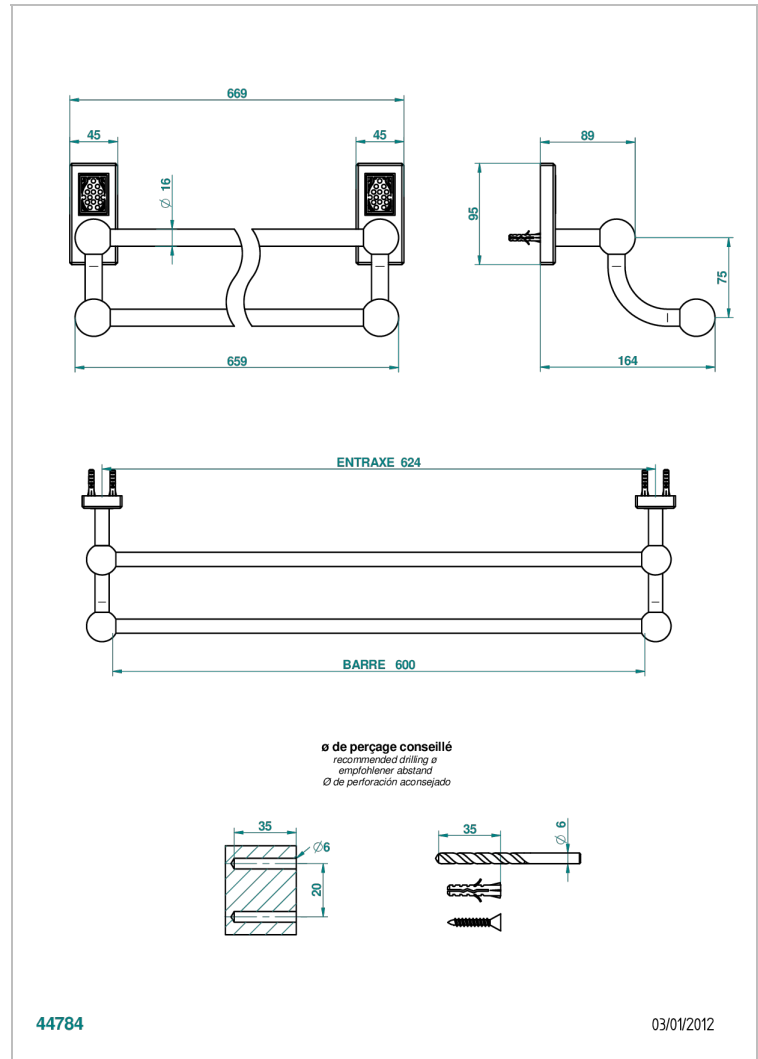

METROPOLIS CRISTAL CLARO CON MANETAS

A2B-516/60

Towel rail, 2 fixed rails, length: 600 mm

THG®
PARIS

44784

03/01/2012

CARACTERÍSTICAS

- Métropolis cristal claro con manetas
- Towel rail, 2 fixed rails, length: 600 mm

ACABADOS DISPONIBLES

Cerámica negra mate - D30
Cromo - A02
Cromo / dorado - G02
Cromo mate - C02
Dorado - F01
Dorado mate - F07

Dorado pálido - F30
Dorado pálido mate (sin barniz) - F31
Níquel - B01
Níquel mate - C01
Níquel viejo - H28
Pvd blush - H62

Pvd blush mate - H60
Pvd color latón - H49
Pvd color latón mate - H50
Pvd color níquel - H55
Pvd color níquel mate - H56
Pvd color oro - H52

Pvd color oro mate - H53
Pvd grafito - H64
Pvd grafito mate - H65
Pvd marrón bronce - F33
Pvd marrón bronce mate - F34
Pvd umber - H66

Pvd umber mate - H67