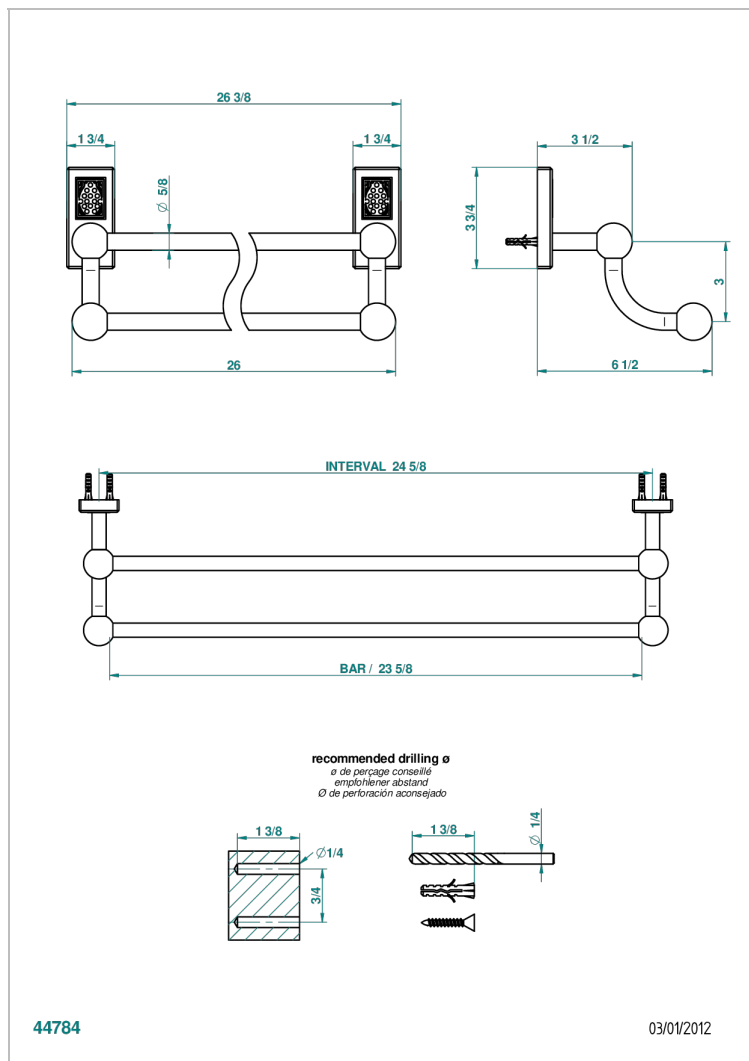

METROPOLIS CRISTAL CLAIR A MANETTES

A2B-516/60

Porte-serviettes avec 2 barres fixes long. 600 mm

CARACTÉRISTIQUES

- Métropolis Cristal clair à manettes
- Porte-serviettes avec 2 barres fixes long. 600 mm

FINITIONS DISPONIBLES

Vieux nickel - H28