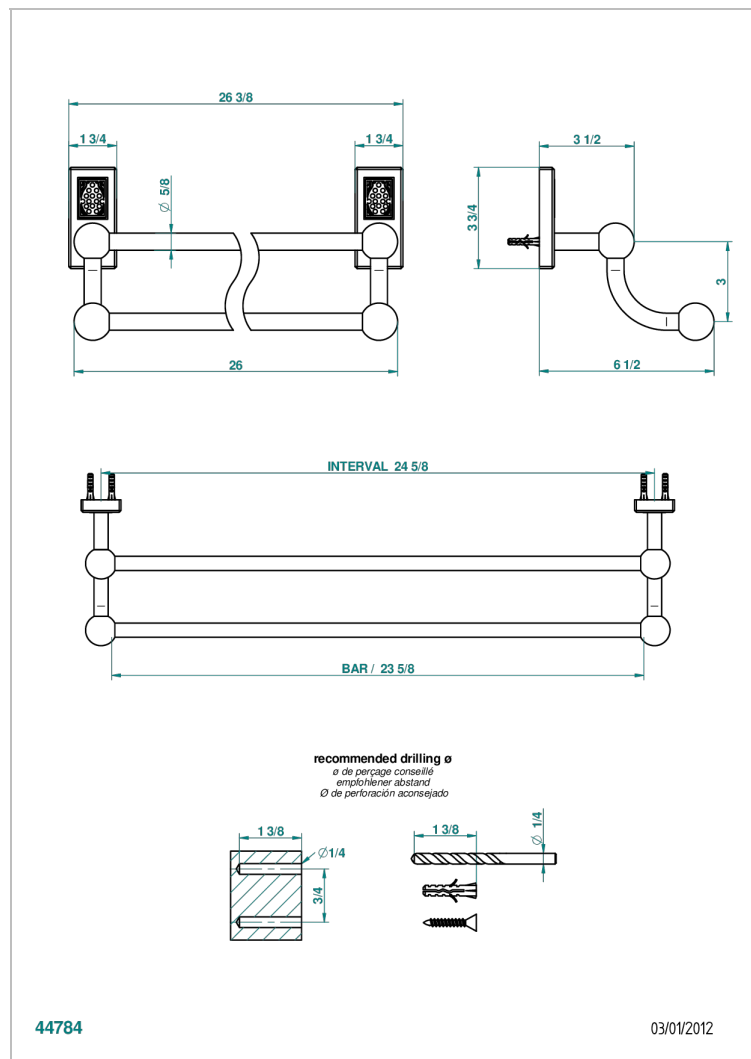

METROPOLIS CRISTAL CLARO CON MANETAS

A2B-516/60

Towel rail, 2 fixed rails, length: 600 mm

CARACTERÍSTICAS

- Métropolis cristal claro con manetas
- Towel rail, 2 fixed rails, length: 600 mm

ACABADOS DISPONIBLES