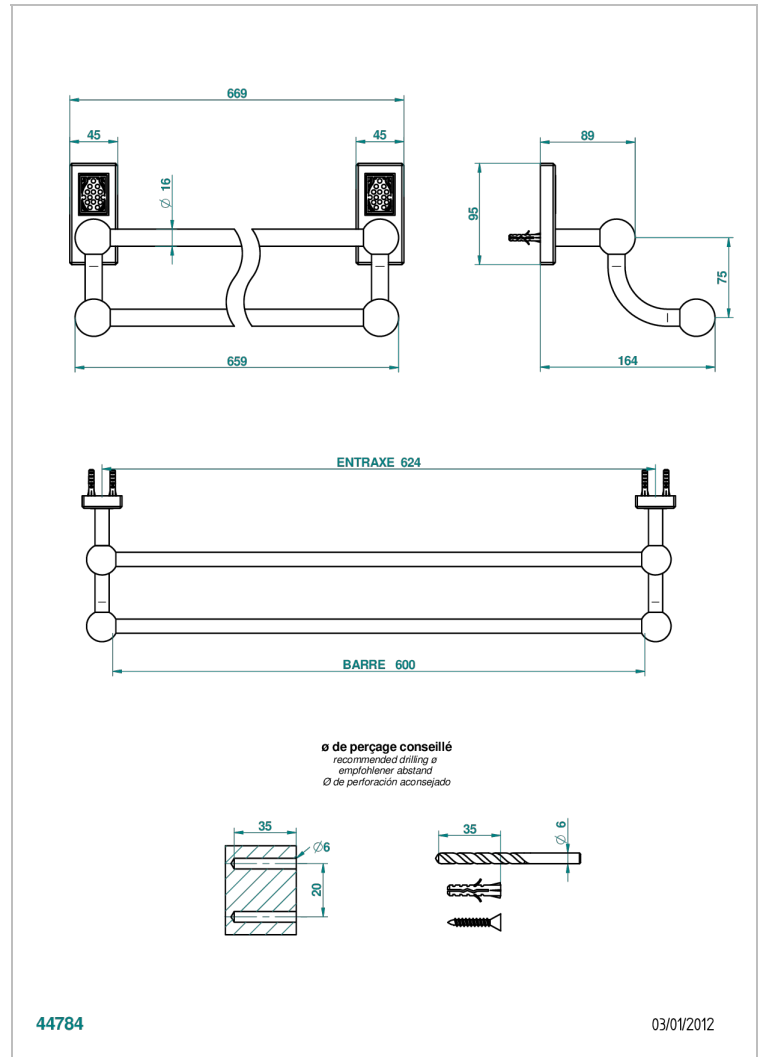

METROPOLIS CRISTAL CLAIR

A2A-516/60

Porte-serviettes avec 2 barres fixes long. 600 mm

THG[®]
PARIS

CARACTÉRISTIQUES

- Métropolis Cristal clair
- Porte-serviettes avec 2 barres fixes long. 600 mm

FINITIONS DISPONIBLES

Vieux nickel - H28