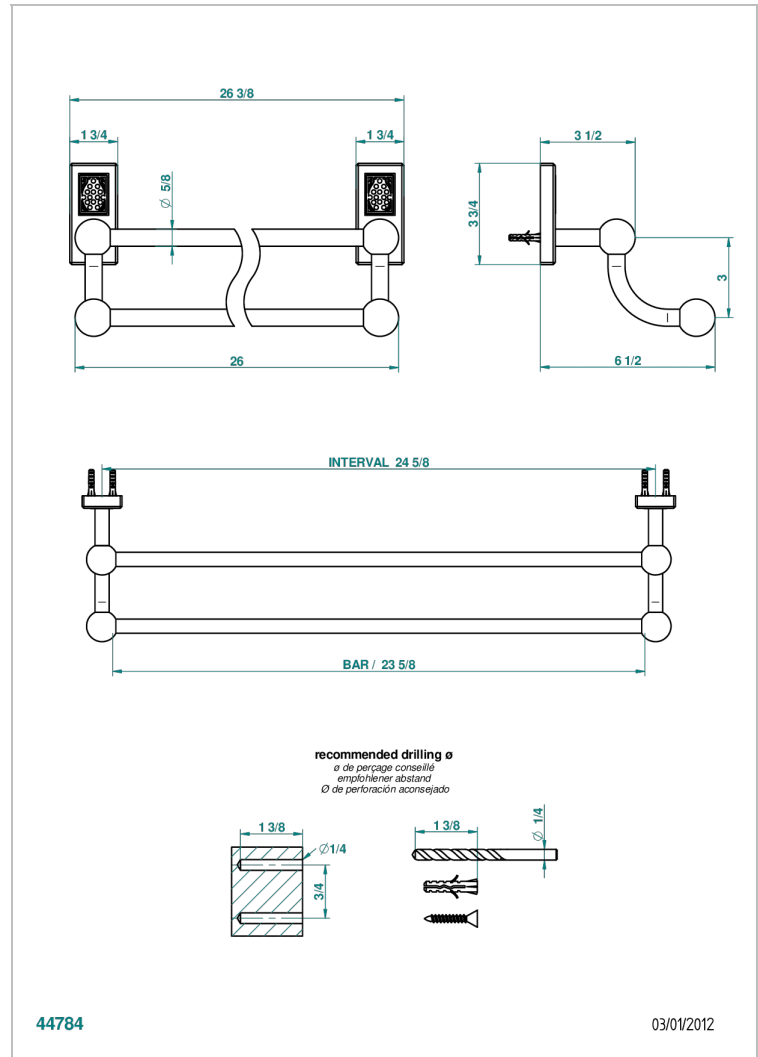

METROPOLIS CRISTAL CLAIR

A2A-516/60

Porte-serviettes avec 2 barres fixes long. 600 mm

THG[®]
PARIS

CARACTÉRISTIQUES

- Métropolis Cristal clair
- Porte-serviettes avec 2 barres fixes long. 600 mm

FINITIONS DISPONIBLES

Vieux nickel - H28