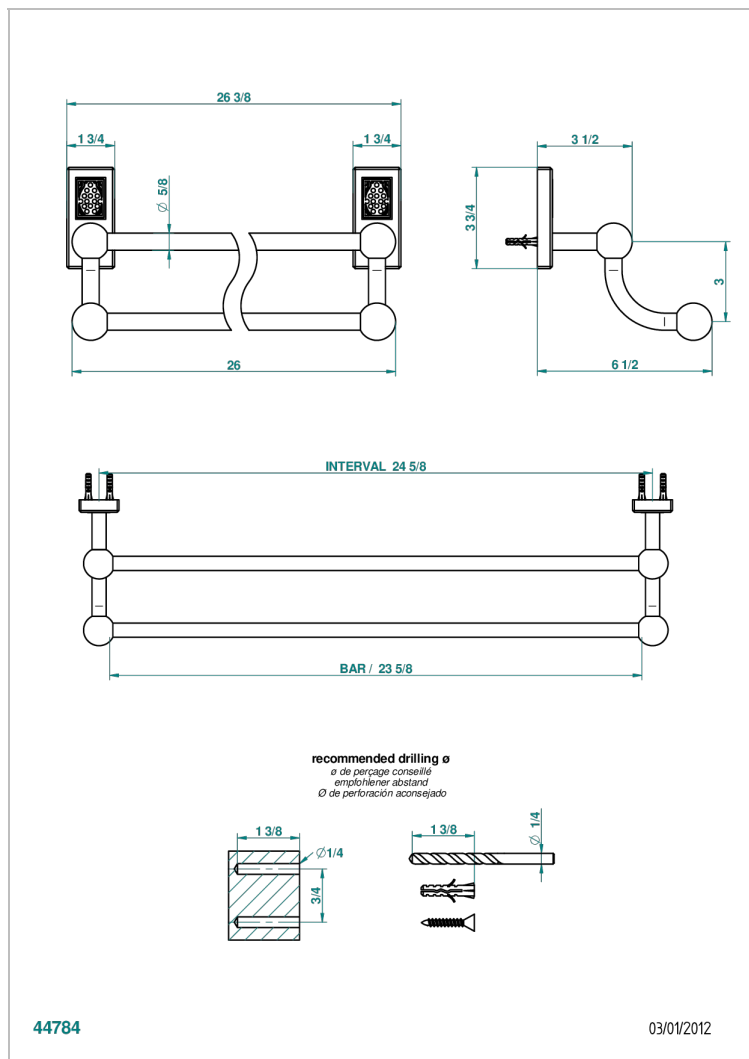

METROPOLIS CRISTAL CLARO

A2A-516/60

Towel rail, 2 fixed rails, length: 600 mm

THG[®]
PARIS

CARACTERÍSTICAS

- Métropolis cristal claro
- Towel rail, 2 fixed rails, length: 600 mm

ACABADOS DISPONIBLES

Cerámica negra mate - D30
Cromo - A02
Cromo / dorado - G02
Cromo mate - C02
Dorado - F01
Dorado mate - F07