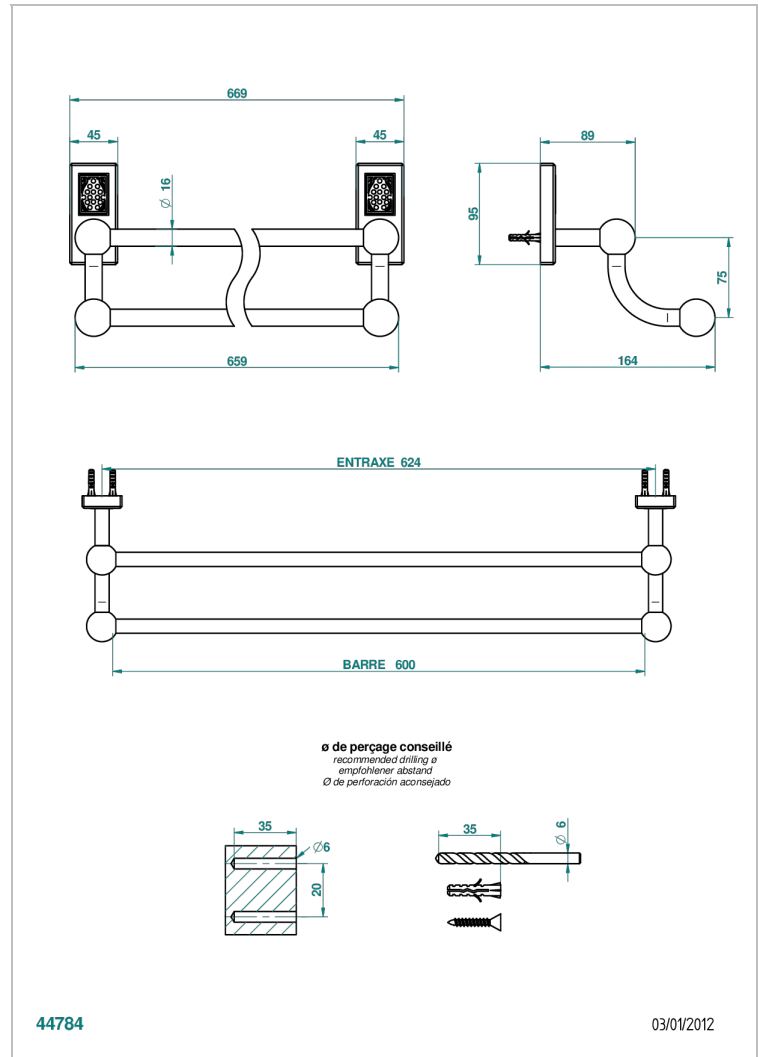

METROPOLIS CRISTAL CLAIR

A2A-516/60

Porte-serviettes avec 2 barres fixes long. 600 mm

THG
PARIS

CARACTÉRISTIQUES

- Métropolis Cristal clair
- Porte-serviettes avec 2 barres fixes long. 600 mm

FINITIONS DISPONIBLES

Vieux nickel - H28