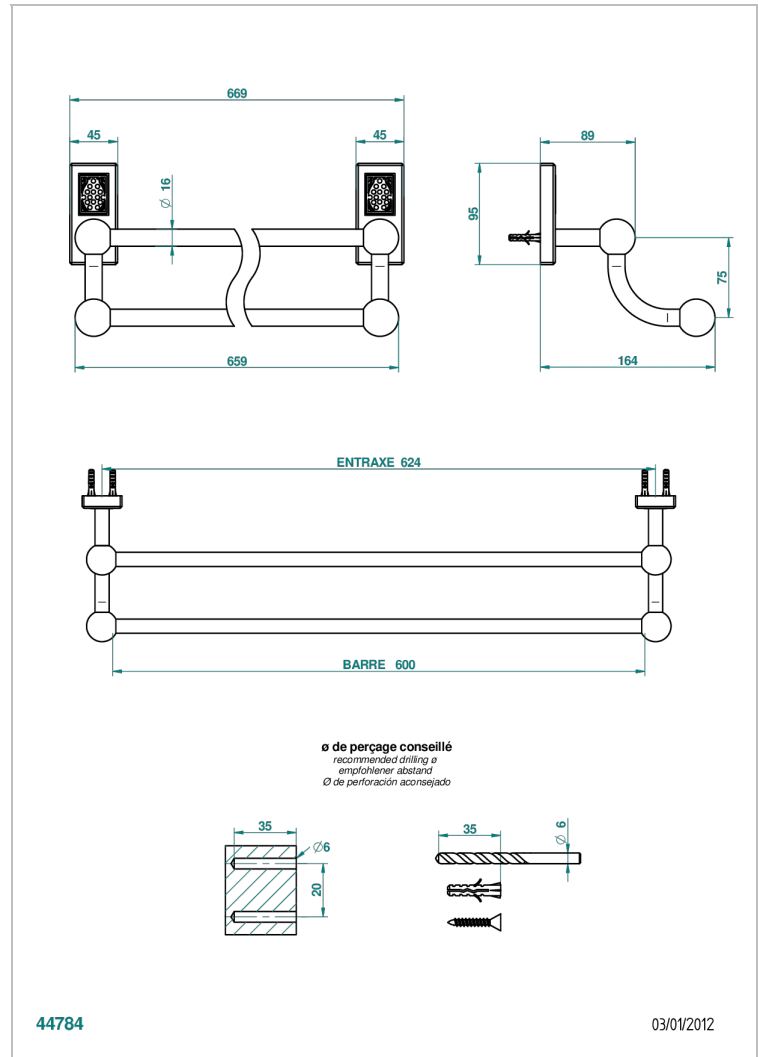

METROPOLIS CRISTAL CLARO

A2A-516/60

Towel rail, 2 fixed rails, length: 600 mm

THG[®]
PARIS

CARACTERÍSTICAS

- Métropolis cristal claro
- Towel rail, 2 fixed rails, length: 600 mm

ACABADOS DISPONIBLES

Cerámica negra mate - D30
Cromo - A02
Cromo / dorado - G02
Cromo mate - C02
Dorado - F01
Dorado mate - F07