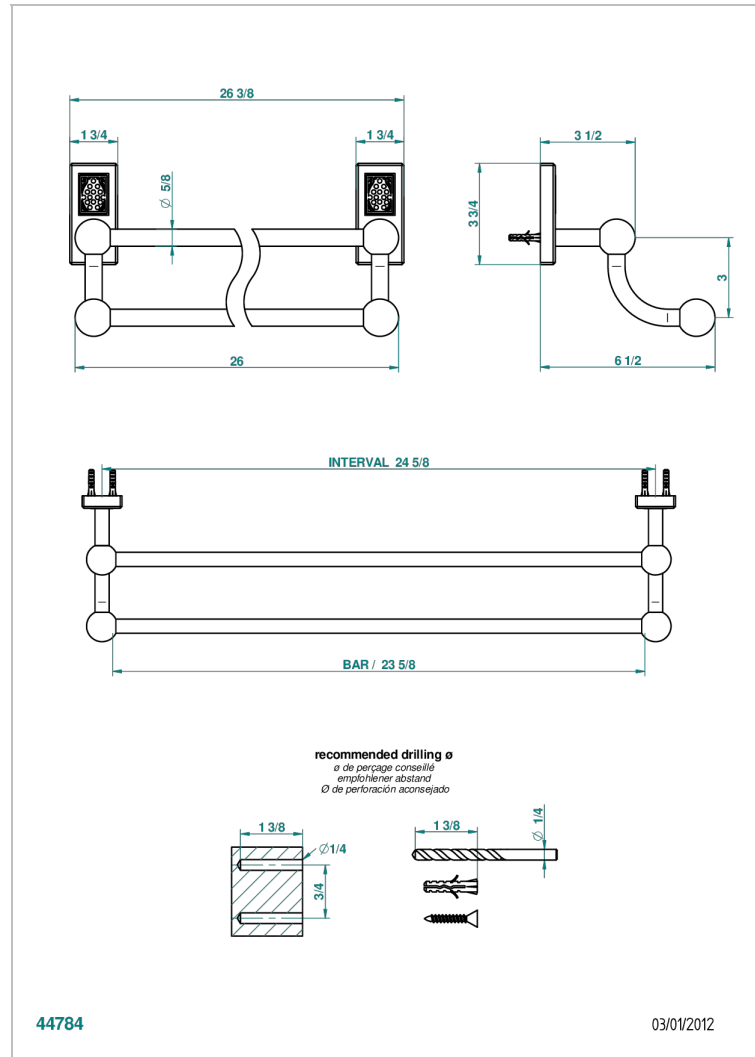

# METROPOLIS CRISTAL CLAIR

A2A-516/60

Porte-serviettes avec 2 barres fixes long. 600 mm

THG<sup>®</sup>  
PARIS

## CARACTÉRISTIQUES

- Métropolis Cristal clair
- Porte-serviettes avec 2 barres fixes long. 600 mm

Vieux nickel - H28