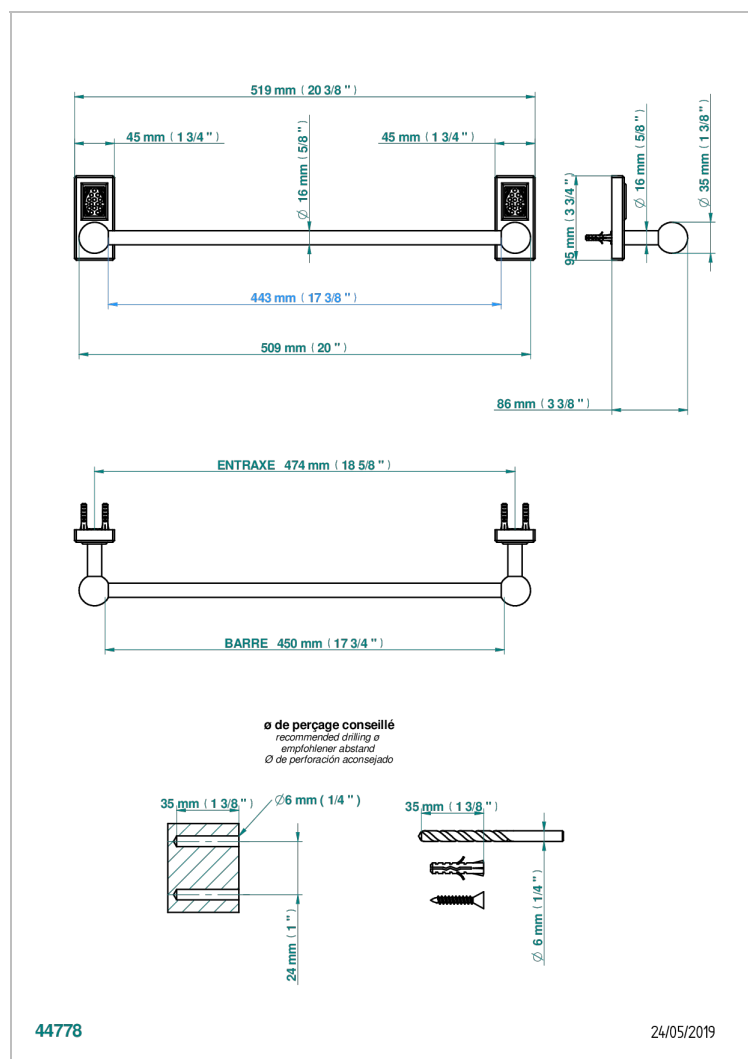

METROPOLIS CRISTAL CLAIR A MANETTES

A2B-514/45

Porte-serviette 1 barre fixe long. 450 mm

CARACTÉRISTIQUES

- Métropolis Cristal clair à manettes
- Porte-serviette 1 barre fixe long. 450 mm

FINITIONS DISPONIBLES

Vieux nickel - H28