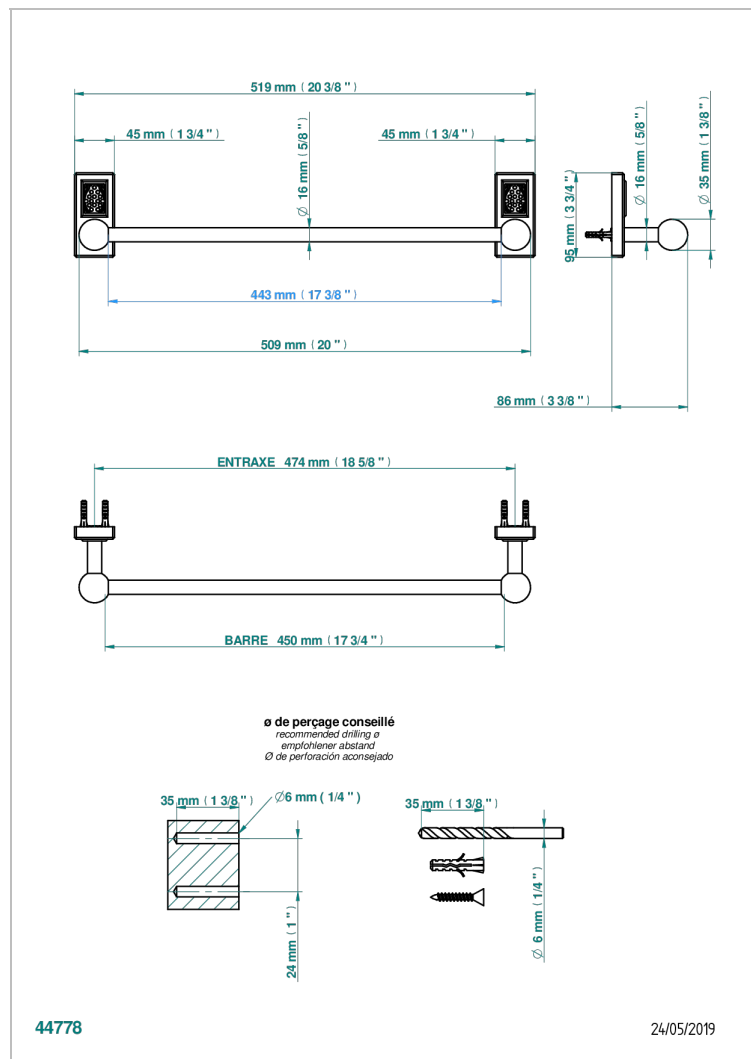

METROPOLIS, KRISTALL KLAR, HEBEL

A2B-514/45

Handtuchstange Länge 450 mm

EIGENSCHAFTEN

- Métropolis, Kristall klar, Hebel
- Handtuchstange Länge 450 mm

VERFÜGBARE OBERFLÄCHEN

Altnickel - H28
Blassgold - F30
Blassgold matt unlackiert - F31
Chrom - A02
Chrom / gold - G02
Chrom matt - C02