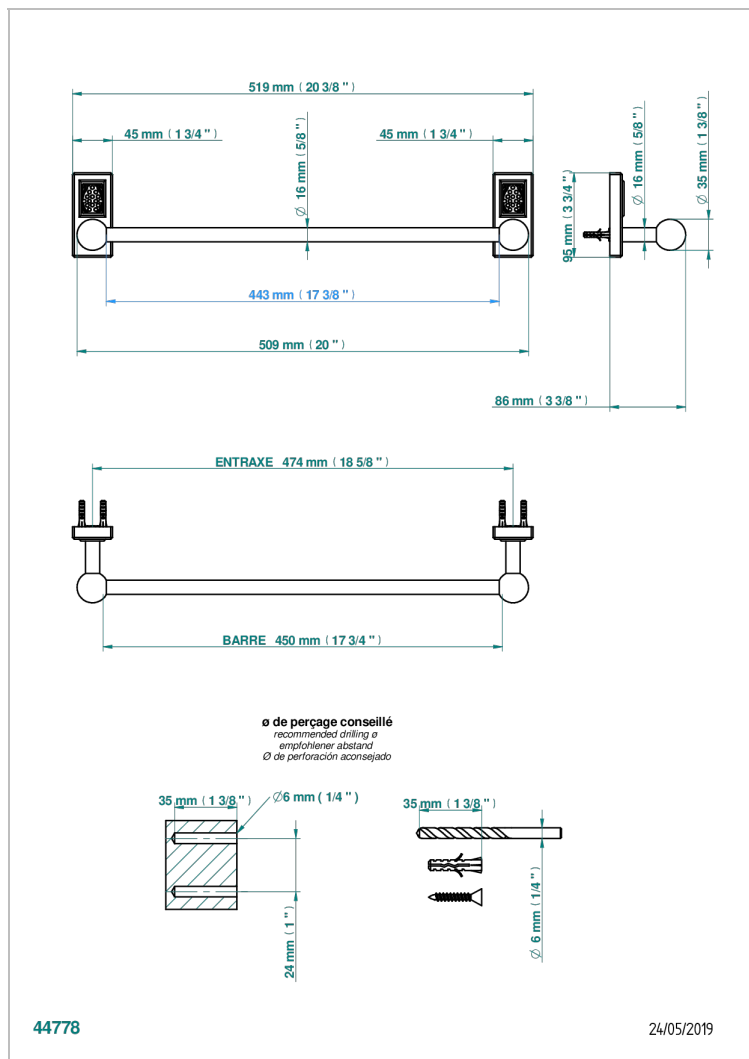

METROPOLIS CRISTAL CLAIR A MANETTES

A2B-514/45

Porte-serviette 1 barre fixe long. 450 mm

CARACTÉRISTIQUES

- Métropolis Cristal clair à manettes
- Porte-serviette 1 barre fixe long. 450 mm

FINITIONS DISPONIBLES

Vieux nickel - H28