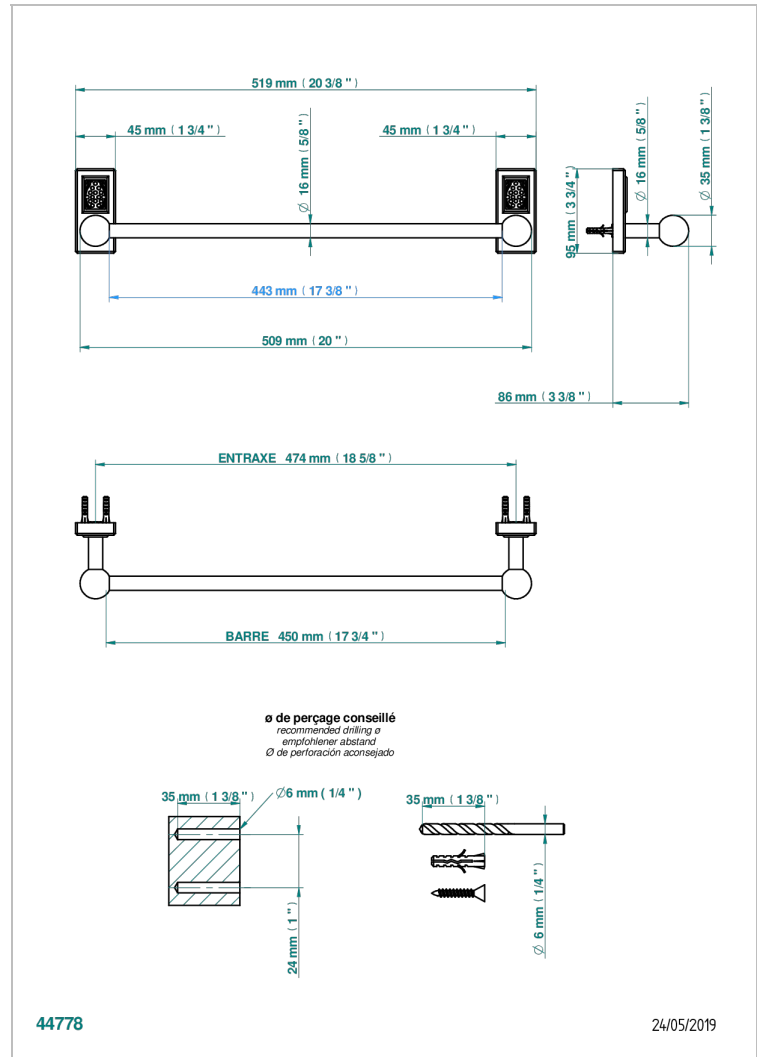

METROPOLIS, KRISTALL KLAR, HEBEL

A2B-514/45

Handtuchstange Länge 450 mm

EIGENSCHAFTEN

- Métropolis, Kristall klar, Hebel
- Handtuchstange Länge 450 mm

VERFÜGBARE OBERFLÄCHEN

Altnickel - H28
Blassgold - F30
Blassgold matt unlackiert - F31
Chrom - A02
Chrom / gold - G02
Chrom matt - C02