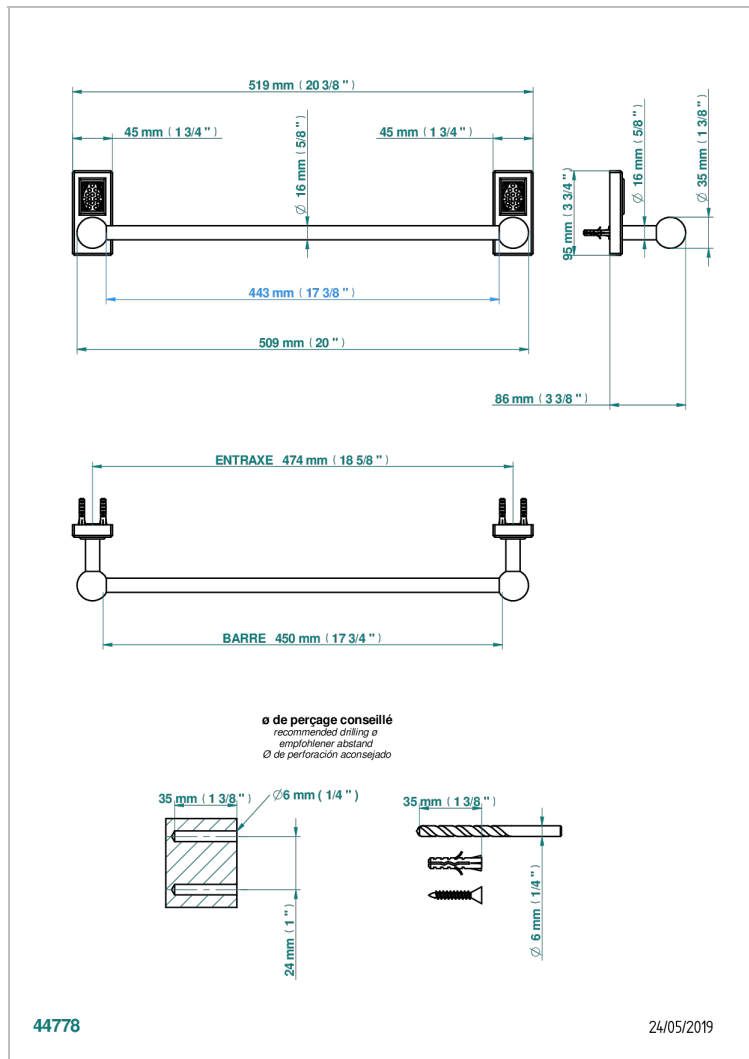

# METROPOLIS CLEAR CRYSTAL WITH LEVER

A2B-514/45

单杆固定毛巾架 长450毫米

## 特色

- Métropolis Clear crystal with lever
- 单杆固定毛巾架 长450毫米