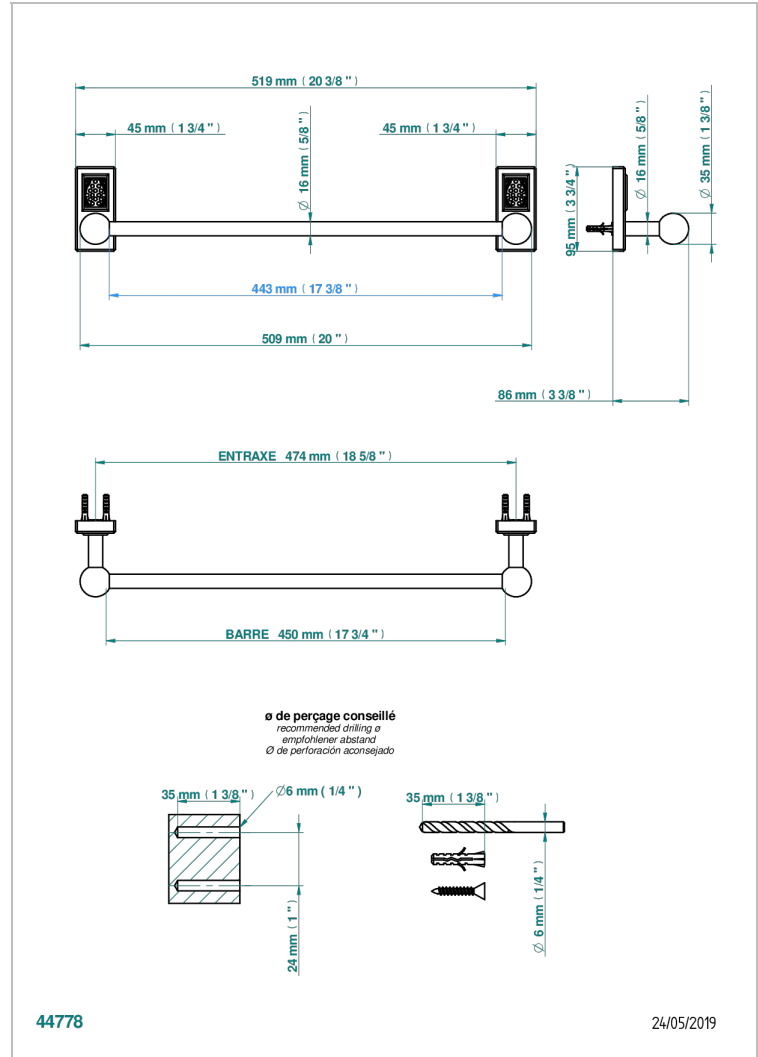

METROPOLIS CRISTAL CLAIR

A2A-514/45

Porte-serviette 1 barre fixe long. 450 mm

THG[®]
PARIS

CARACTÉRISTIQUES

- Métropolis Cristal clair
- Porte-serviette 1 barre fixe long. 450 mm

FINITIONS DISPONIBLES

Chromé - A02
Chromé / doré - G02
Chromé mat - C02
Doré brillant - F01
Doré mat - F07
Nickel brillant - B01