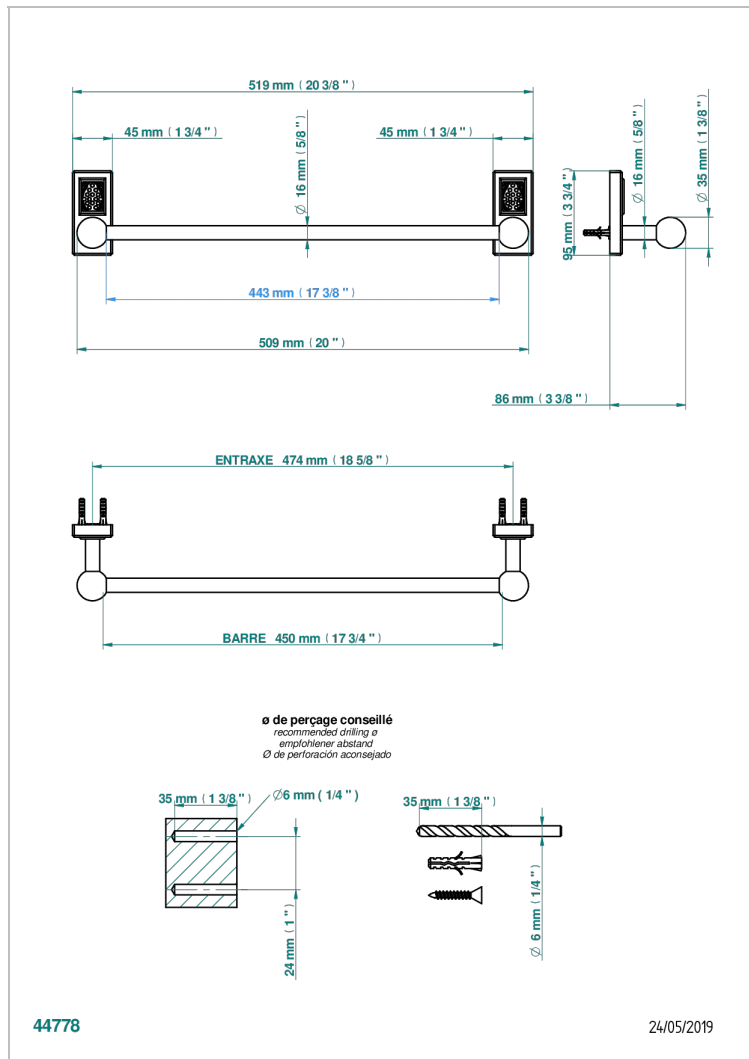

# METROPOLIS CRISTAL CLAIR

A2A-514/45

Porte-serviette 1 barre fixe long. 450 mm

THG<sup>®</sup>  
PARIS

## CARACTÉRISTIQUES

- Métropolis Cristal clair
- Porte-serviette 1 barre fixe long. 450 mm

Vieux nickel - H28