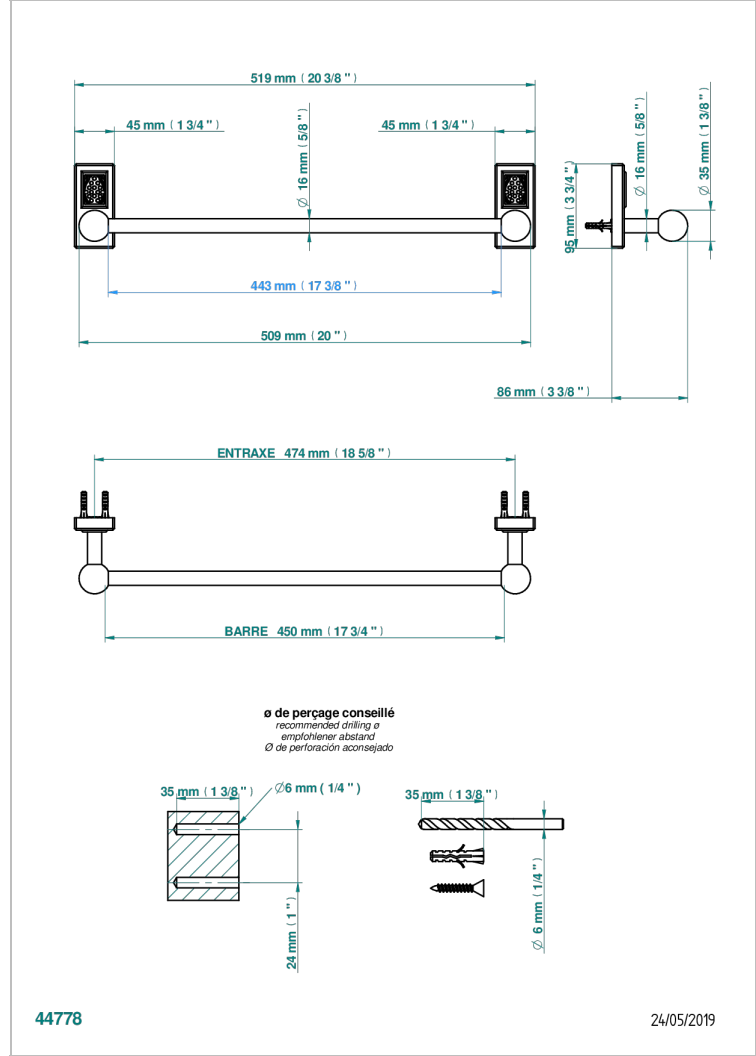

# METROPOLIS, KRISTALL KLAR

A2A-514/45

Handtuchstange Länge 450 mm

THG<sup>®</sup>  
PARIS

## EIGENSCHAFTEN

- Métropolis, Kristall klar
- Handtuchstange Länge 450 mm