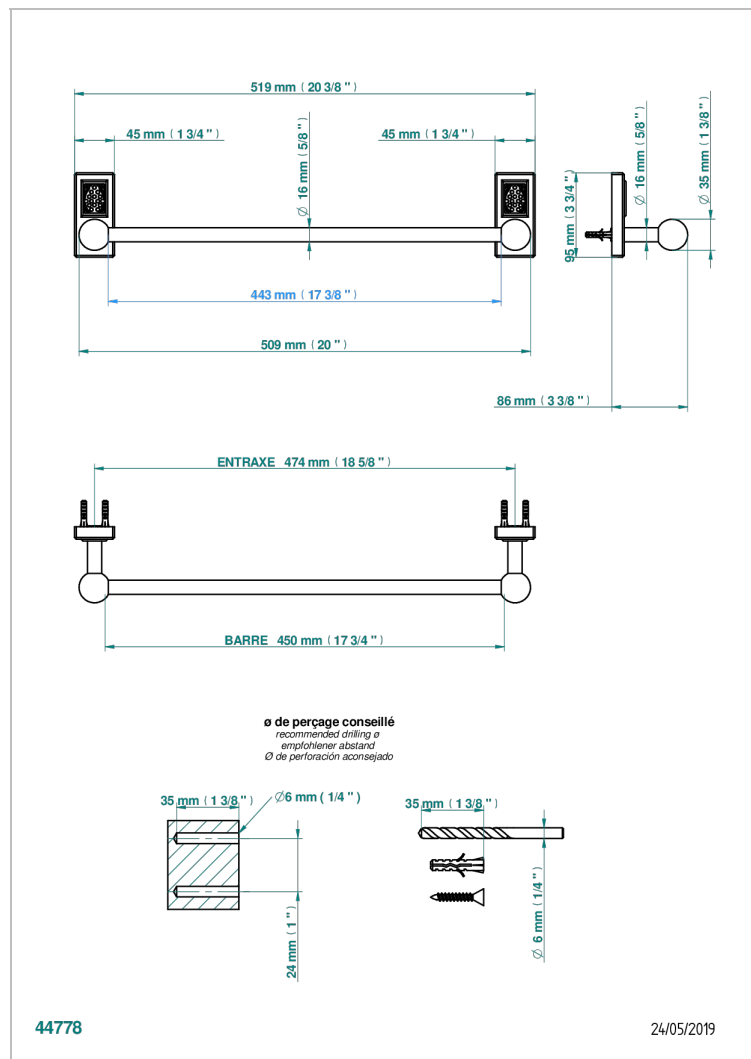

METROPOLIS CRISTAL CLAIR

A2A-514/45

Porte-serviette 1 barre fixe long. 450 mm

THG[®]
PARIS

CARACTÉRISTIQUES

- Métropolis Cristal clair
- Porte-serviette 1 barre fixe long. 450 mm

FINITIONS DISPONIBLES

Chromé - A02
Chromé / doré - G02
Chromé mat - C02
Doré brillant - F01
Doré mat - F07
Nickel brillant - B01