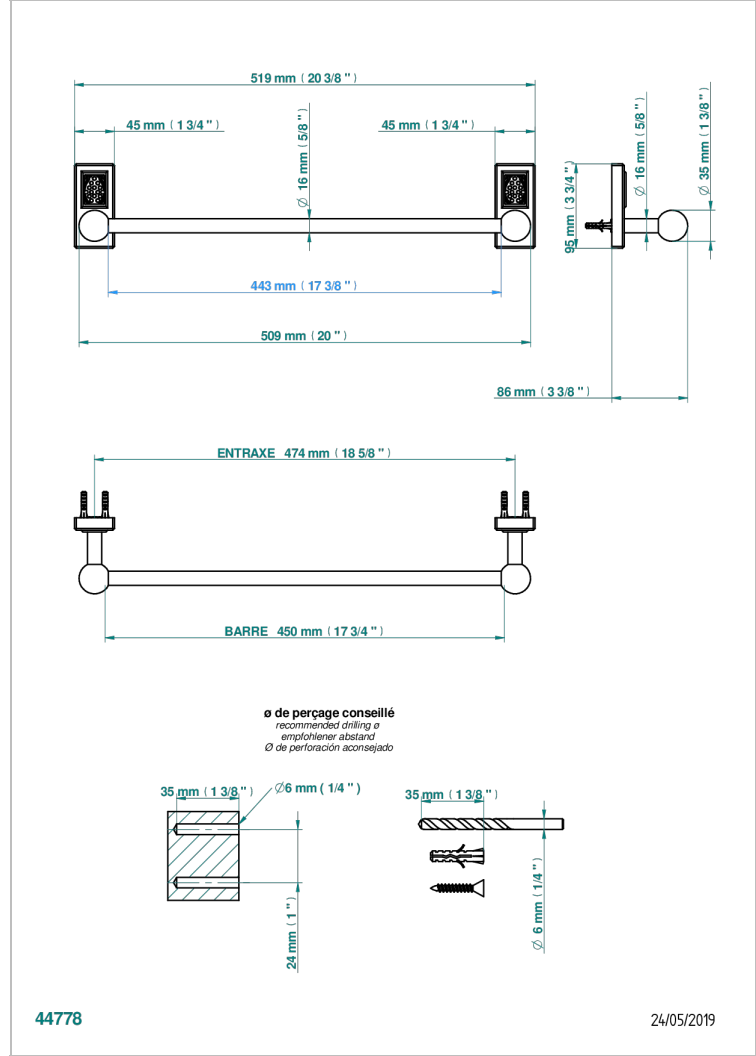

# METROPOLIS CLEAR CRYSTAL

A2A-514/45

单杆固定毛巾架 长450毫米

THG<sup>®</sup>  
PARIS

## 特色

- Métropolis Clear crystal
- 单杆固定毛巾架 长450毫米