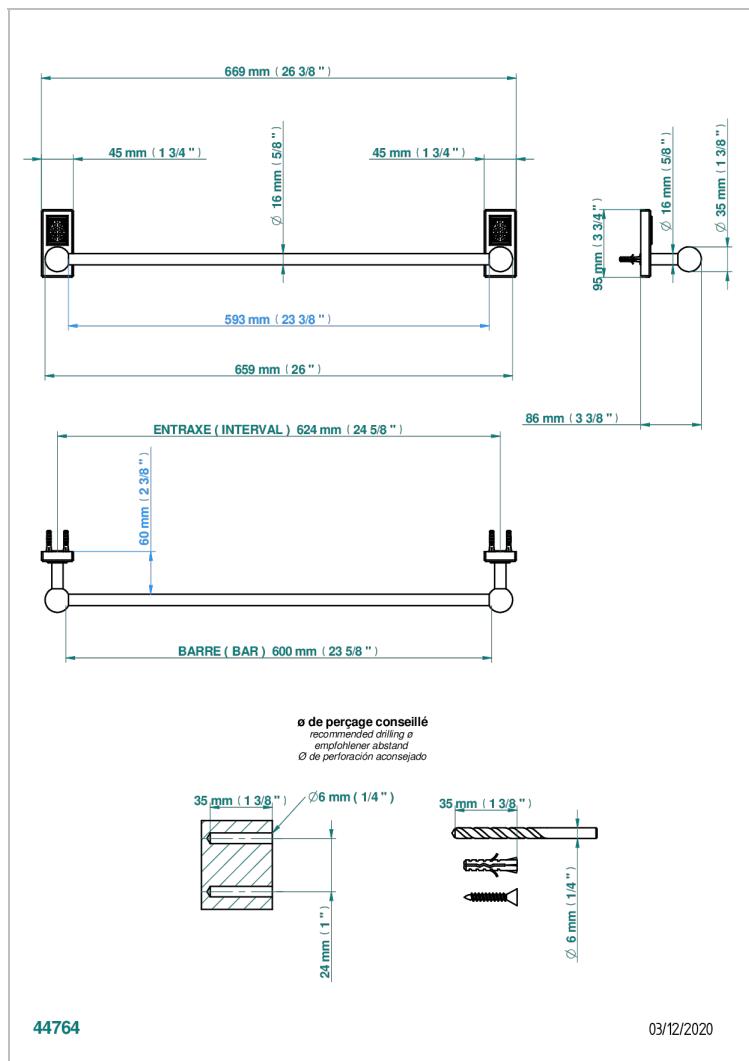

# METROPOLIS CRISTAL CLAIR A MANETTES

A2B-514/60

Porte-serviette 1 barre fixe long. 600 mm

## CARACTÉRISTIQUES

- Métropolis Cristal clair à manettes
- Porte-serviette 1 barre fixe long. 600 mm

Vieux nickel - H28