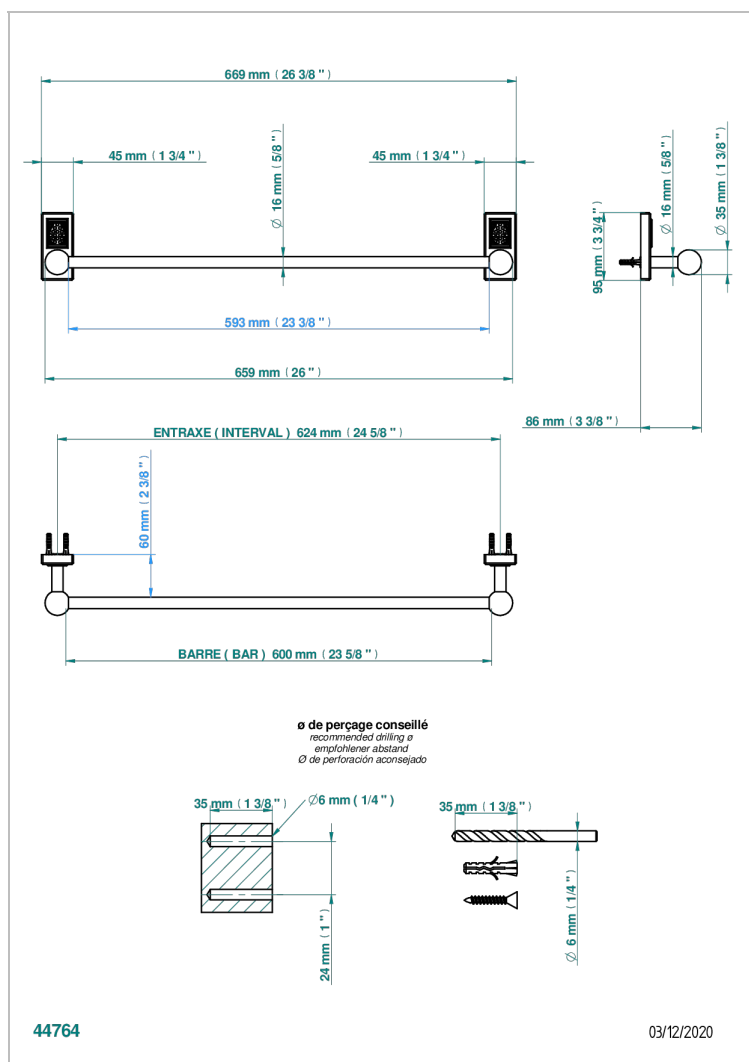

METROPOLIS CRISTAL CLARO CON MANETAS

A2B-514/60

Toallero lg 600 mm

CARACTERÍSTICAS

- Métopolis cristal claro con manetas
- Toallero lg 600 mm

ACABADOS DISPONIBLES

Cerámica negra mate - D30
Cromo - A02
Cromo / dorado - G02
Cromo mate - C02
Dorado - F01
Dorado mate - F07