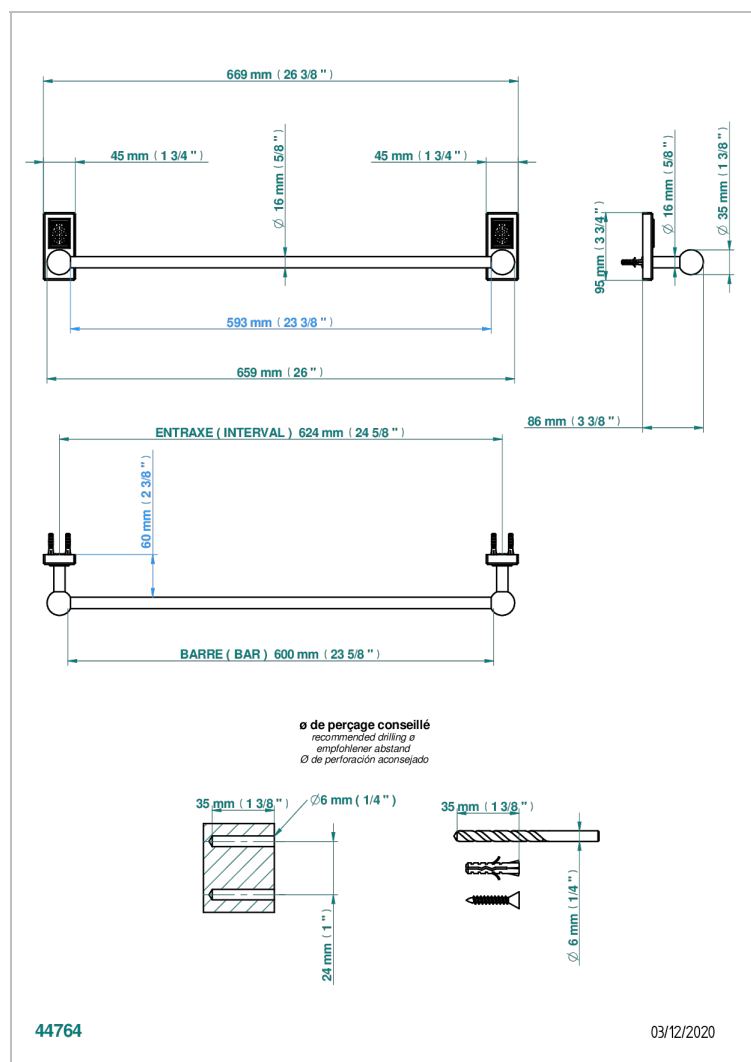

METROPOLIS, KRISTALL KLAR, HEBEL

THG[®]
PARIS

A2B-514/60

Handtuchstange Länge 600 mm

EIGENSCHAFTEN

- Métropolis, Kristall klar, Hebel
- Handtuchstange Länge 600 mm

VERFÜGBARE OBERFLÄCHEN

Altnickel - H28
Blassgold - F30
Blassgold matt unlackiert - F31
Chrom - A02
Chrom / gold - G02
Chrom matt - C02