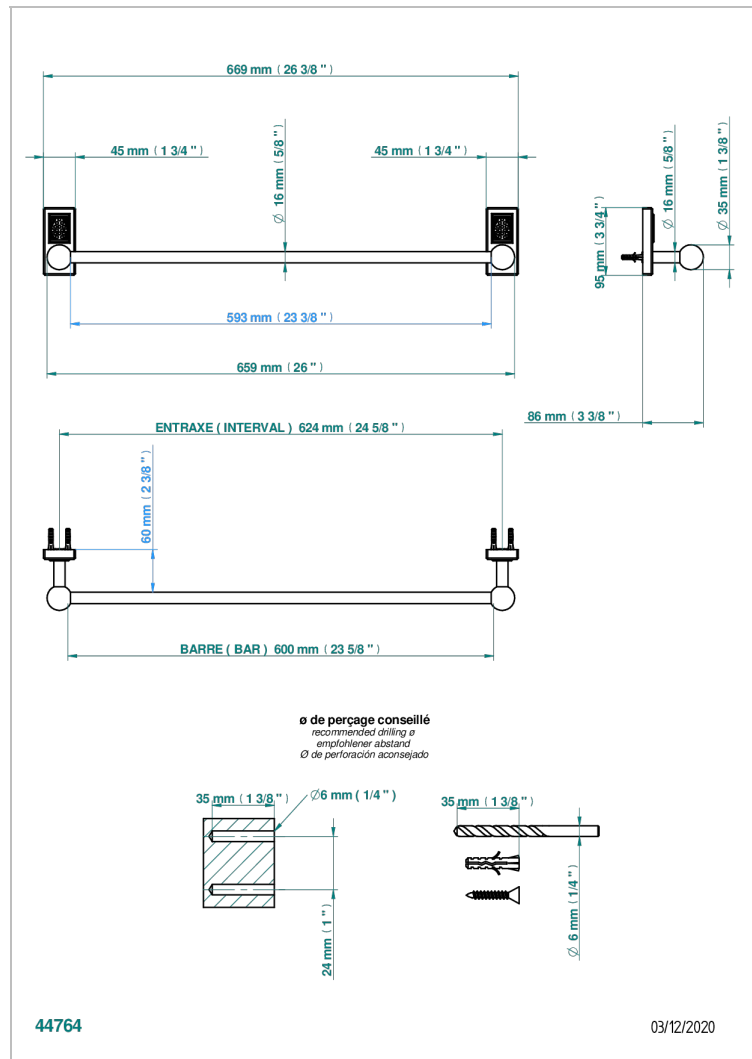

# METROPOLIS C РУКОЯТКАМИ

A2B-514/60

Полотенцедержатель одинарный - фиксированная рейка 600 мм Д. 16 мм

THG<sup>®</sup>  
PARIS

## ХАРАКТЕРИСТИКИ

- Metropolis с рукоятками
- Полотенцедержатель одинарный - фиксированная рейка 600 мм Д. 16 мм