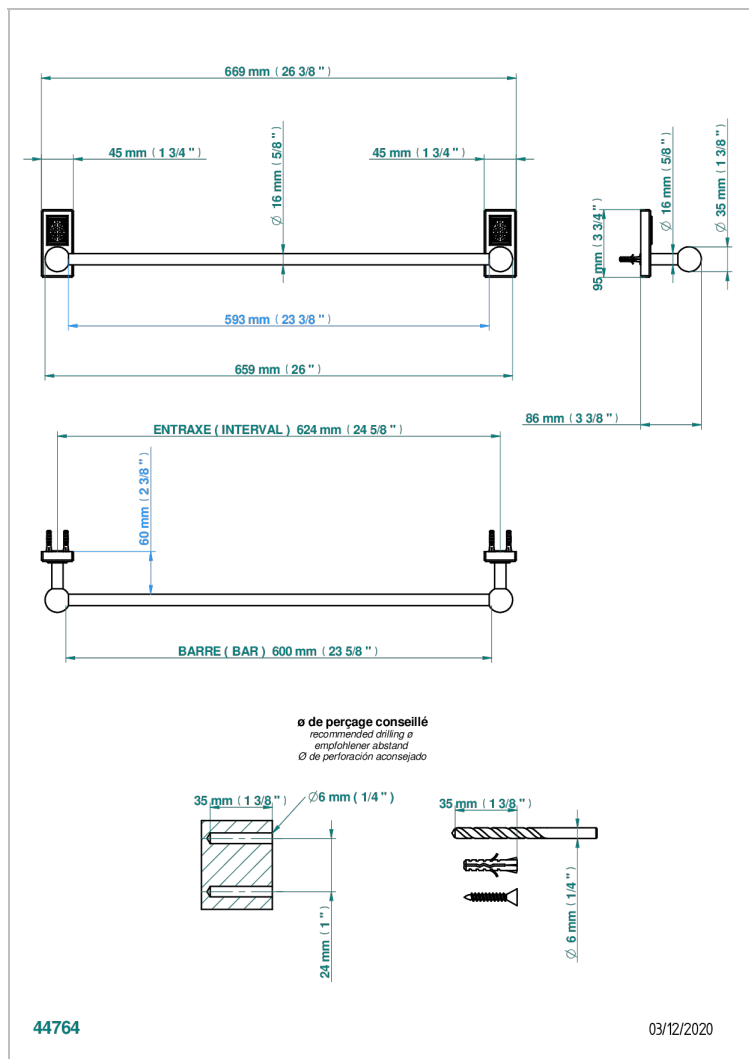

METROPOLIS CRISTAL CLAIR A MANETTES

A2B-514/60

Porte-serviette 1 barre fixe long. 600 mm

CARACTÉRISTIQUES

- Métropolis Cristal clair à manettes
- Porte-serviette 1 barre fixe long. 600 mm

FINITIONS DISPONIBLES

Vieux nickel - H28