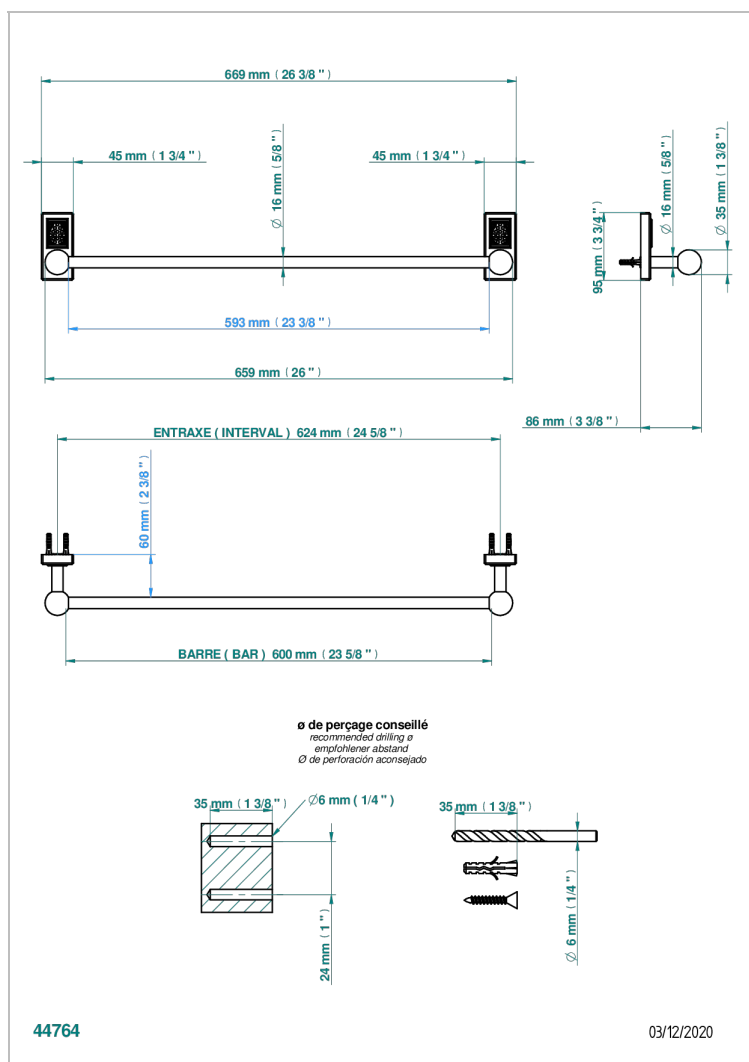

METROPOLIS CRISTAL CLARO CON MANETAS

A2B-514/60

Toallero lg 600 mm

CARACTERÍSTICAS

- Métropolis cristal claro con manetas
- Toallero lg 600 mm

ACABADOS DISPONIBLES

Cerámica negra mate - D30
Cromo - A02
Cromo / dorado - G02
Cromo mate - C02
Dorado - F01
Dorado mate - F07