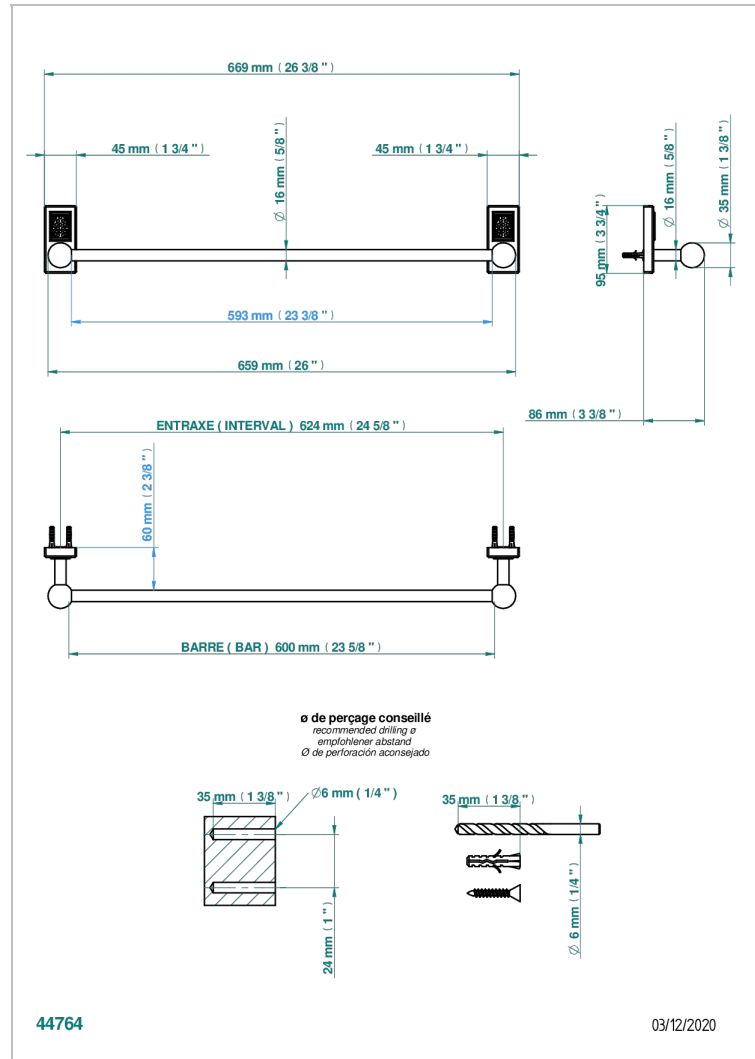

# METROPOLIS, KRISTALL KLAR, HEBEL

A2B-514/60

Handtuchstange Länge 600 mm

## EIGENSCHAFTEN

- Métropolis, Kristall klar, Hebel
- Handtuchstange Länge 600 mm