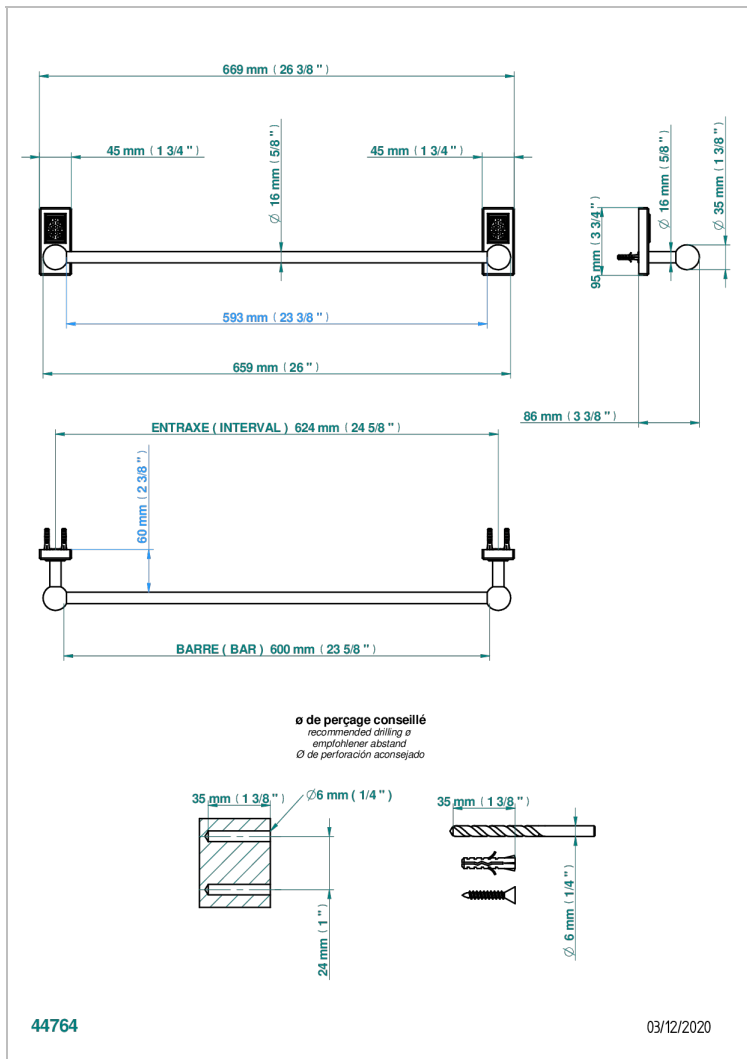

METROPOLIS CLEAR CRYSTAL WITH LEVER

A2B-514/60

单杆固定毛巾架 长600毫米

特色

- Métropolis Clear crystal with lever
- 单杆固定毛巾架 长600毫米

可选饰面

Black ceram - D30
Blush PVD - H62
Graphite PVD - H64
Matt Umber PVD - H67
Matt blush PVD - H60
Matt graphite PVD - H65