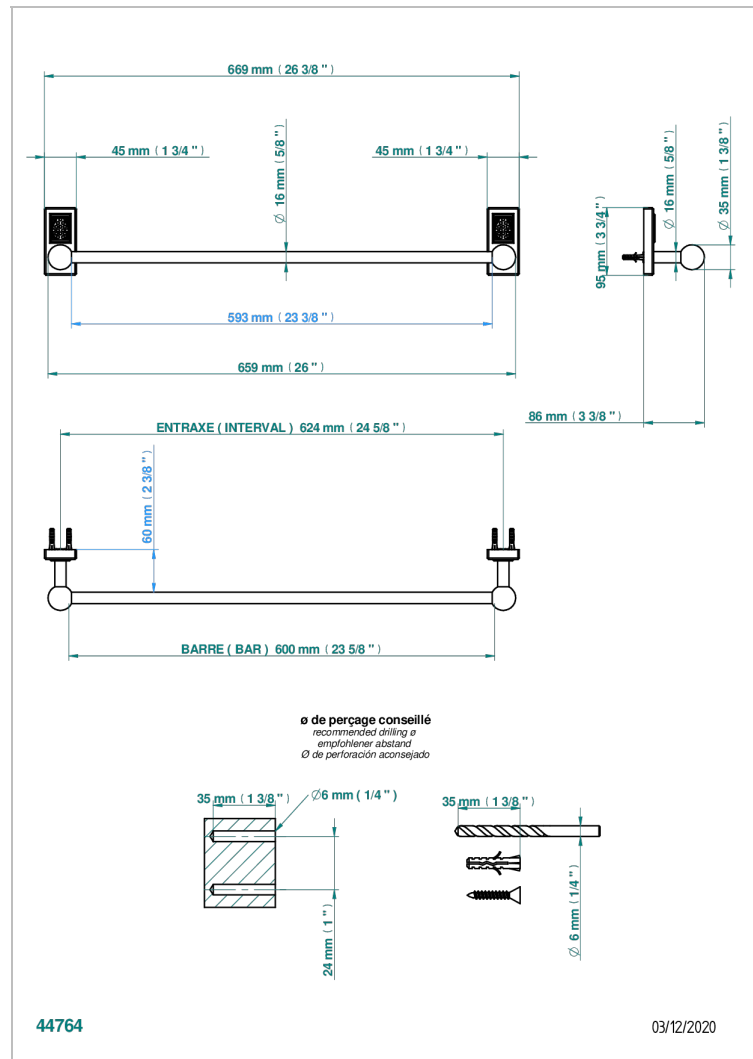

METROPOLIS CRISTAL CLAIR

A2A-514/60

Porte-serviette 1 barre fixe long. 600 mm

CARACTÉRISTIQUES

- Métropolis Cristal clair
- Porte-serviette 1 barre fixe long. 600 mm

FINITIONS DISPONIBLES

Chromé - A02
Chromé / doré - G02
Chromé mat - C02
Doré brillant - F01
Doré mat - F07
Nickel brillant - B01