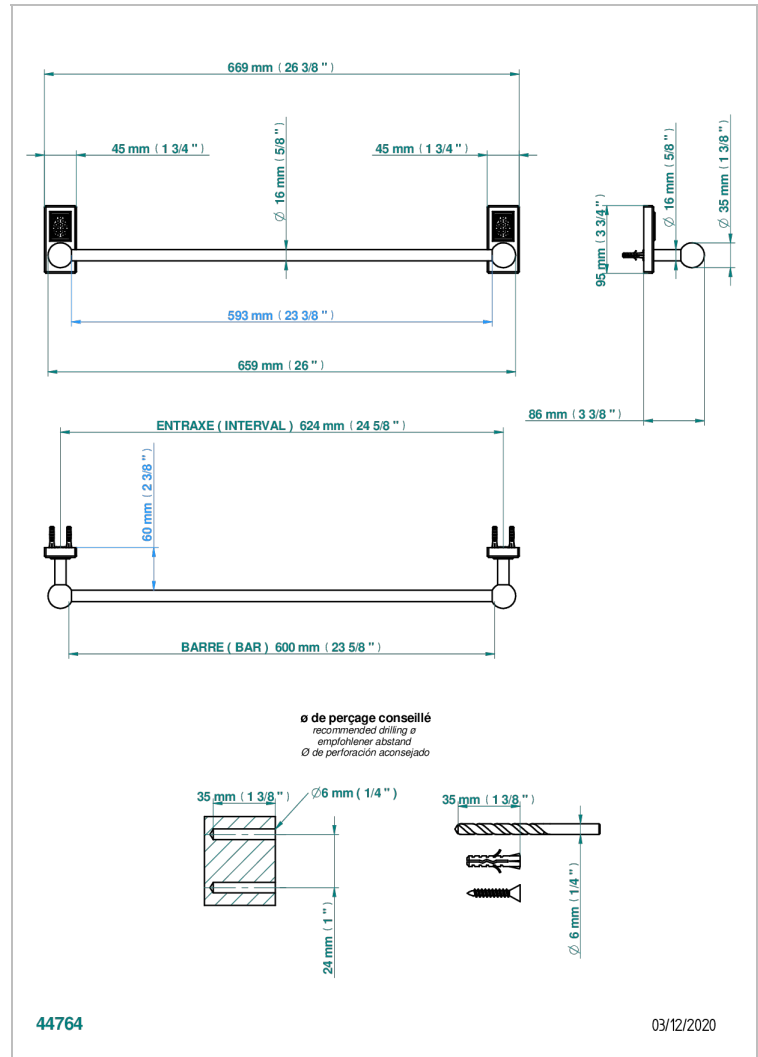

METROPOLIS CRISTAL CLAIR

A2A-514/60

Porte-serviette 1 barre fixe long. 600 mm

THG[®]
PARIS

CARACTÉRISTIQUES

- Métropolis Cristal clair
- Porte-serviette 1 barre fixe long. 600 mm

FINITIONS DISPONIBLES

Chromé - A02
Chromé / doré - G02
Chromé mat - C02
Doré brillant - F01
Doré mat - F07
Nickel brillant - B01