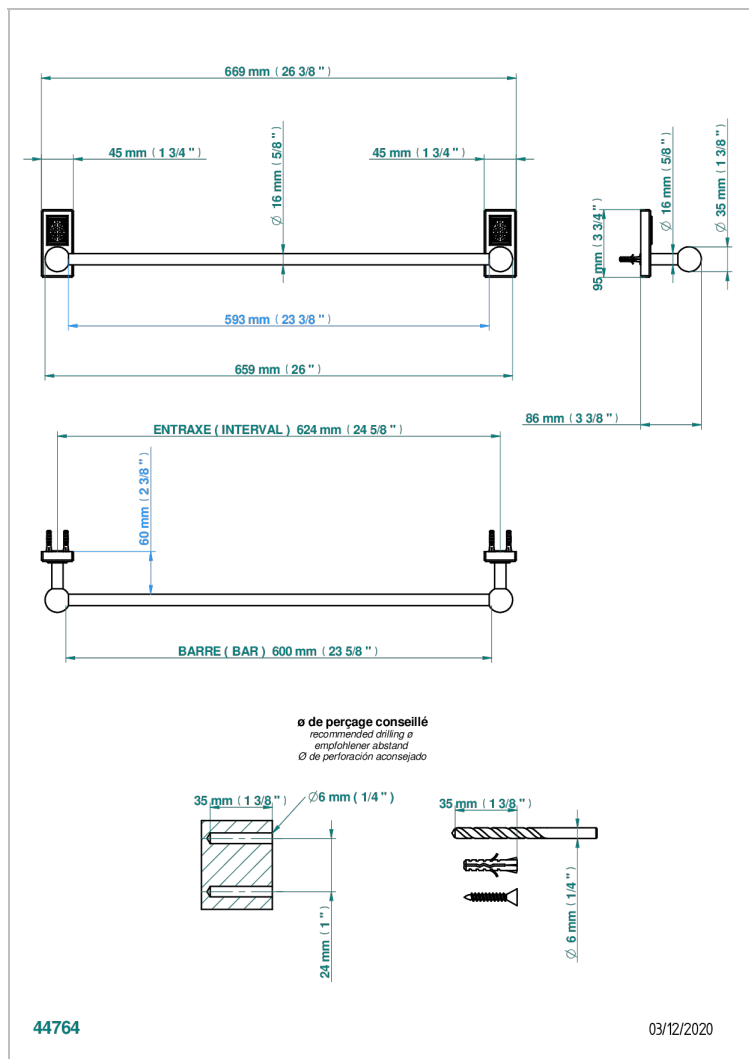

# METROPOLIS CRISTAL CLARO

A2A-514/60

Toallero lg 600 mm

THG<sup>®</sup>  
PARIS

## CARACTERÍSTICAS

- Métropolis cristal claro
- Toallero lg 600 mm