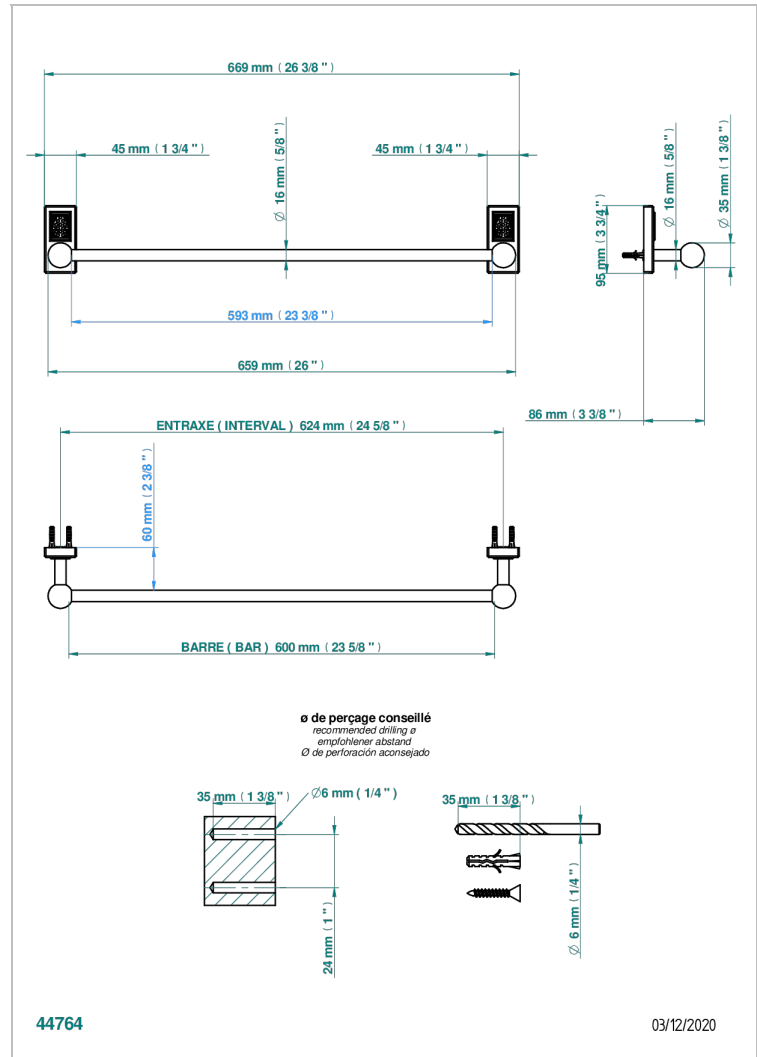

METROPOLIS CRISTAL CLAIR

A2A-514/60

Porte-serviette 1 barre fixe long. 600 mm

THG[®]
PARIS

CARACTÉRISTIQUES

- Métropolis Cristal clair
- Porte-serviette 1 barre fixe long. 600 mm

FINITIONS DISPONIBLES

Chromé - A02
Chromé / doré - G02
Chromé mat - C02
Doré brillant - F01
Doré mat - F07
Nickel brillant - B01